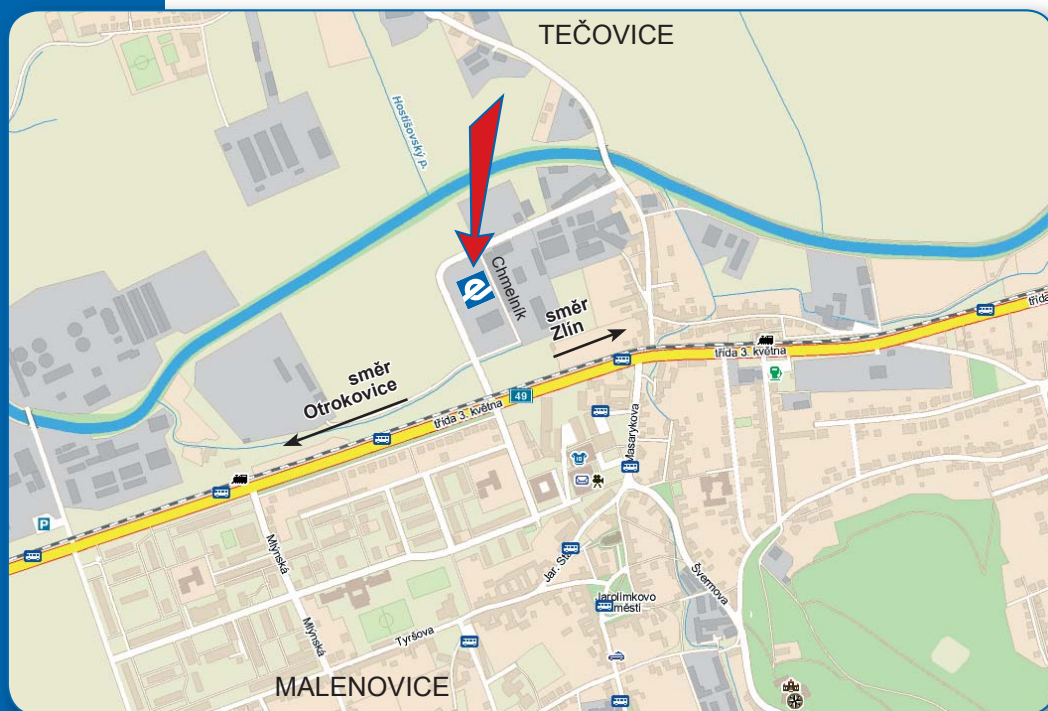

Ing. Radek Zajíc

světelný technik
tel.: 577 110 358, 543 538 813
mobil: 777 736 890
e-mail: radek.zajic@elkov.cz

Vážení zákazníci,

přijměte pozvání do nově otevřené zlínské pobočky společnosti **ELKOV elektro a.s.** Jako jeden z největších dodavatelů elektromateriálu a svítidel v ČR Vám nabízíme kompletní služby v dodávkách výrobků předních domácích i světových výrobců. Více než 15.000 položek máme skladem, dalších téměř 20.000 je k dispozici na objednávku z centrálního skladu v Brně.

Současně nabízíme odbornou technickou a poradenskou činnost, návrhy osvětlení a zpracování světelných projektů.

Těšíme se na Vaši návštěvu

Váš tým Elkov elektro