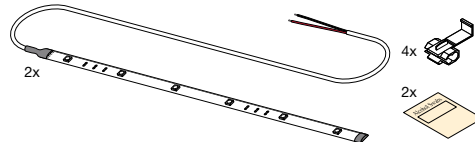

Světlo je OSRAM

OSRAM

LEDambient® INTERIOR STRIP KIT

Hlavní výhody

- flexibilní LED pásy, 2x 1,5 m
- 90 kusů LEDek na každém pásku
- dva roky záruka
- barva světla: bílá
- snadná instalace bez šroubováku a šroubků, pásy jsou samolepicí
- možnost zkrácení pásků dle individuální potřeby

Technické údaje

Označení výrobku	EAN10	V	W	K	délka [mm]	šířka [mm]	tl. [mm]
LEDINT203	4052899516670	12	12	4500	2500	8	3,2

Obsah balení

- 2x 1,5 m flexibilní samolepicí LED pásy a 1m přípojovacího kabelu
- 4 červené svorky
- 2x lihový ubrousek na odmaštění povrchu