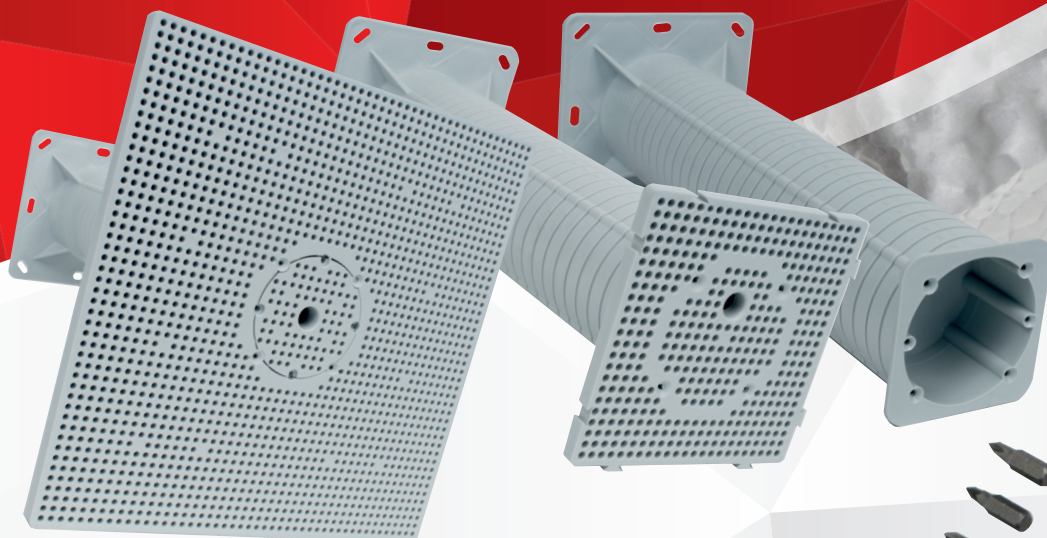

KEZ 300 ▶ MDZ 300 ▶ MDZ XL 300 ▶ MDZ XL

# DÁREK ZDARMA

ZÍSKEJ PŘI NÁKUPU SYSTÉMŮ DO ZATEPLENÍ  
OD KOPOSU - CO KUS TO DAR

- ▶ montážní desky pro instalaci elektrických zařízení (venkovní světla, zásuvky,..) nyní pro větší tloušťku zateplení
- ▶ elektroinstalační krabice do zateplení také s tubusem o délce 300 mm
- ▶ eliminují vytváření tepelných mostů

## novinka!

PRO ZATEPLENÍ TLOUŠTKY AŽ 300 mm

Ke každému zakoupenému KEZ 300, MDZ 300, MDZ XL 300 anebo MDZ XL získáte dárek dle vlastního výběru v podobě pily na polystyren PILANA, sady šroubovacích bitů NAREX anebo SDS vrtáku BOSCH.