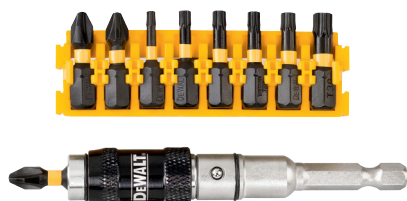

SADA BITŮ

82685690

SADA BITŮ TORSION S ÚHLOVÝM NÁSTAVCEM; 10-DÍLNÁ

241 Kč