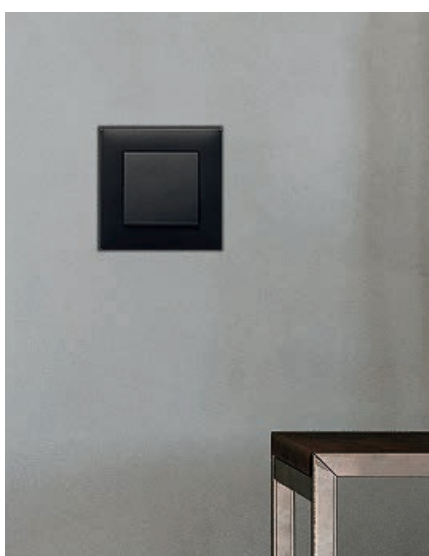

lumina intense

Lumina intense představuje velké množství barevných kombinací, je důkazem toho, že klasika nemusí být nuda.