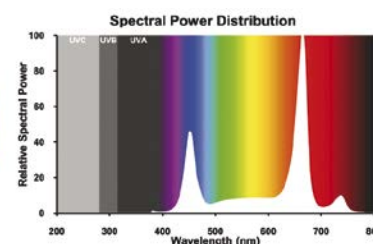

SYLVANIA

Ing. Lucie Ulčová
lucie.ulcova@sylvania-lighting.com

Ing. Robert Kunický
robert.kunicky@sylvania-lighting.com