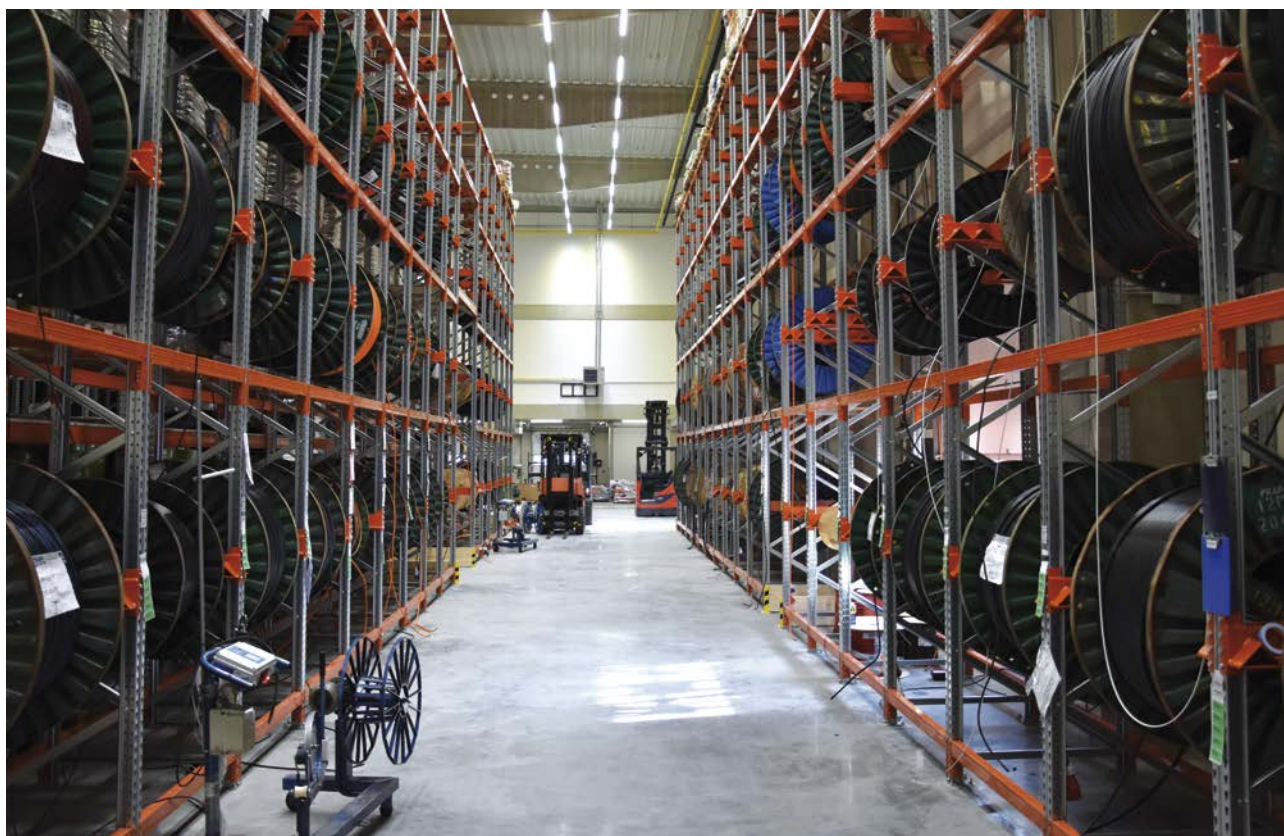

Kromě nového centrálního skladu ELKOV elektro a společnosti VARNET je zde možné nalézt i specializovanou prodejnu a půjčovnu nářadí, tedy ruční i elektrické nářadí od hobby produktů až po vysoce profesionální nářadí určené pro všechna řemesla. Nechybí ani měřicí přístroje a specializované pracovní pomůcky od renomovaných výrobců, jako jsou WIHA, DEWALT, MILWAUKEE atd.

Výstavní prostory dále nabízí výstavku svítidel a největší výstavku vypínačů a zásuvek na území Prahy.

Velikost a prostornost pobočky se projevuje i na množství parkovacích míst pro zákazníky. K dispozici jich je až 60 a nechybí ani nabíjecí stanice pro elektromobily.

Vybudování tohoto nového skladu představuje zásadní strategický milník pro celou skupinu ELKOV elektro. Více než 6 500 m² plochy umožňuje rozsáhlé naskladnění až 20 000 položek, a tím i lepší distribuci do poboček v Čechách, což znamená kratší dobu dodání jednotlivých objednávek.

Otevírací doba zůstává stejná jako doposud:

Po-Čt: 7⁰⁰–16⁰⁰

Pá: 7⁰⁰–15⁰⁰