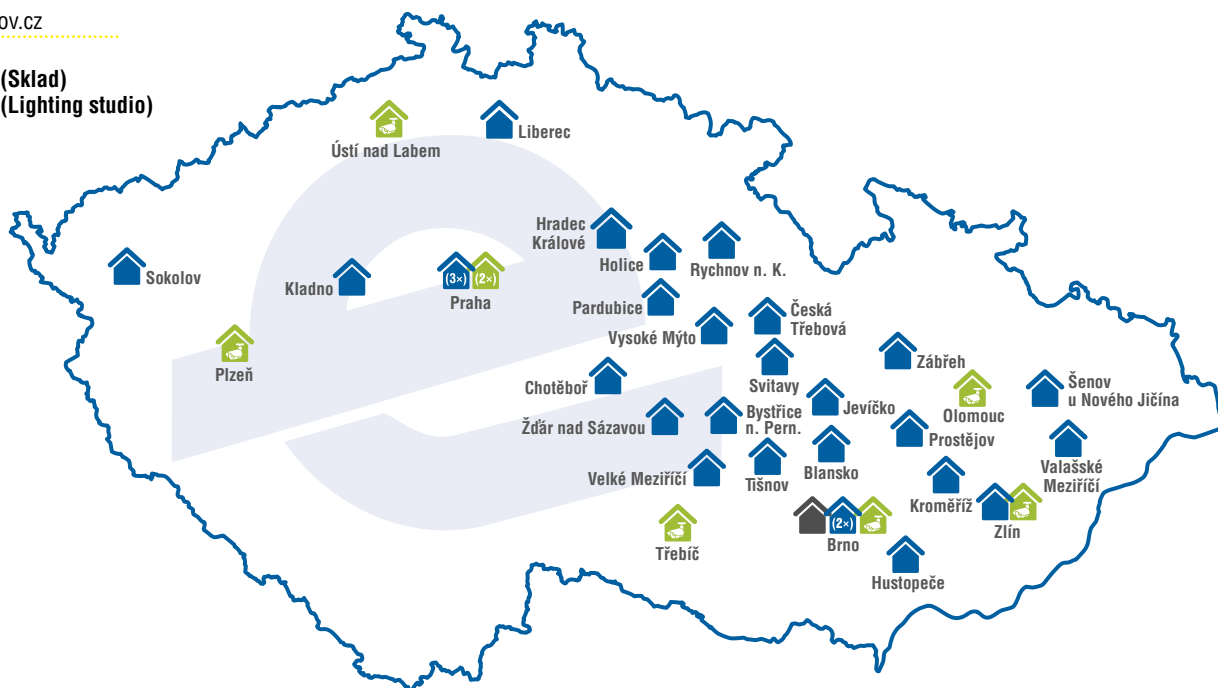

Po–Pá: 8<sup>00</sup>–16<sup>00</sup> (Lighting studio)

Kde nás najdete:

Provozovna  
ELKOV elektro

Provozovna  
VARNET

Provozovna  
myLIGHT

dceřiné společnosti

**my**+LIGHT

myLIGHT s.r.o.