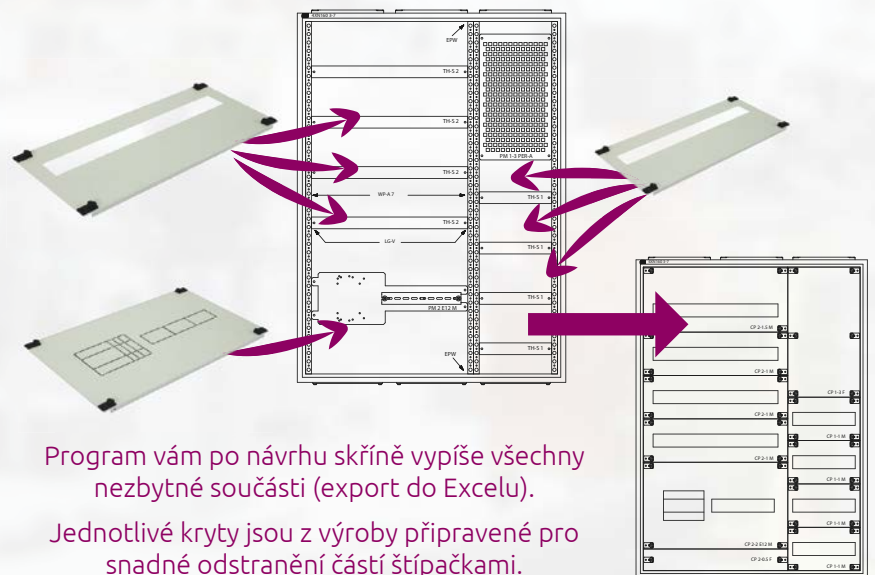

Program vám po návrhu skříně vypíše všechny nezbytné součásti (export do Excelu).

Jednotlivé kryty jsou z výroby připravené pro snadné odstranění částí štípačkami.

ETI AFDD

Na našem webu naleznete informace o obroukových ochranách, které jsou již také součástí našeho sortimentu.

ETI Elektroelement s.r.o.
Paceřická 2773/1, Praha 20
+420 226 203 490
info@etielektroelement.cz