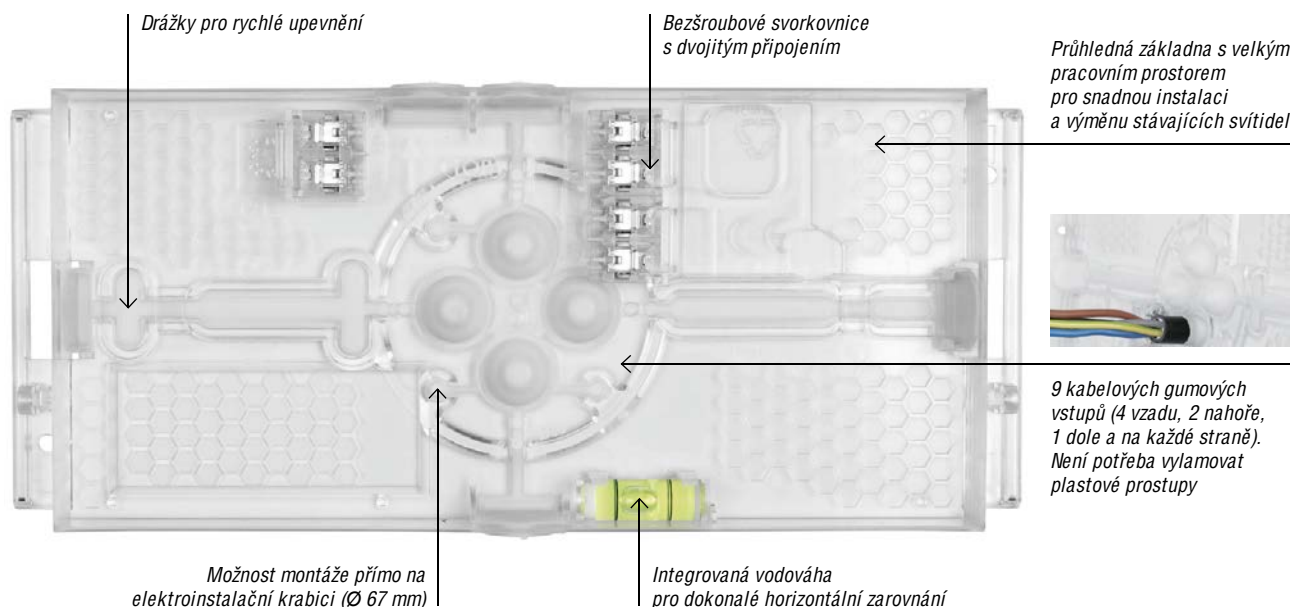

Šest inovací pro jednoduchou montáž svítidel FlexiTech