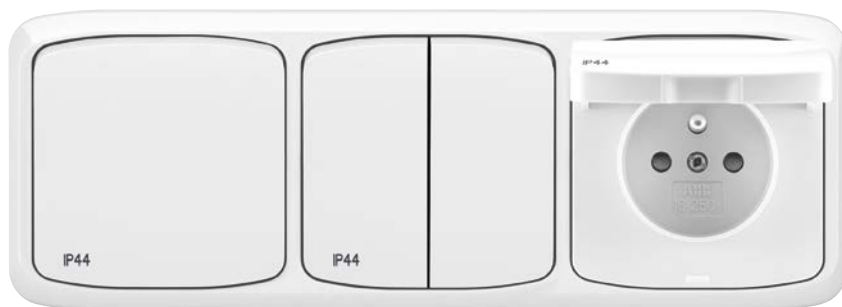

## Nová konstrukce přístrojů ABB TANGO IP44

Nejrozšířenější designová řada Tango® se může nyní pochlubit přístroji s krytím IP44 s bezšroubovými svorkami pro připojení vodičů a novou konstrukcí, která umožňuje dosažení uvedeného krytí při použití standardních instalačních rámečků. Nově jsou tyto přístroje dodávány bez rámečku. Pro zajištění stupně krytí IP44 doporučujeme montáž maximálně do trojnásobných rámečků, a to jak pro vodorovnou, tak i pro svislou montáž.