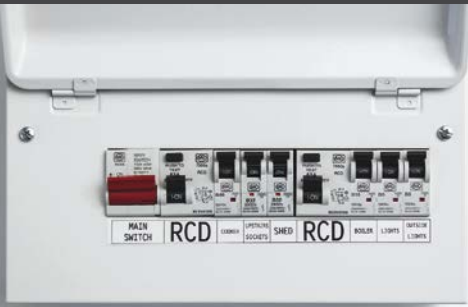

Nová řada pásek P-touch Pro Tape