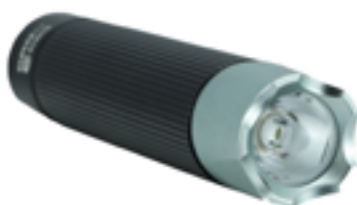

kód: 82699394
1 155,94 Kč

LED REFLEKTOR NABÍJECÍ

Emos SMD ZS2821

20 W – aku – bez připojení až 10 h – odolnost vůči
nárazu i vodě – až 120° – IP54/IK08 – studená bílá

kód: 82195002
972,19 Kč

RUČNÍ SVÍTLILNA S VYSOKOU ODOLNOSTÍ

NG Tool S10

kovová – 90 lm – 3 W – doba svícení až 4,5 h –
– 65 m – IP65/IK07 – 1x AA

kód: 82698568
413,63 Kč

ČELOVKA

Cel-Tec HL150R

Li-Polymer 1300 mAh – 150 lm – dosvit až 70 m –
– 4 režimy svitu – boční červené LED – IPX5