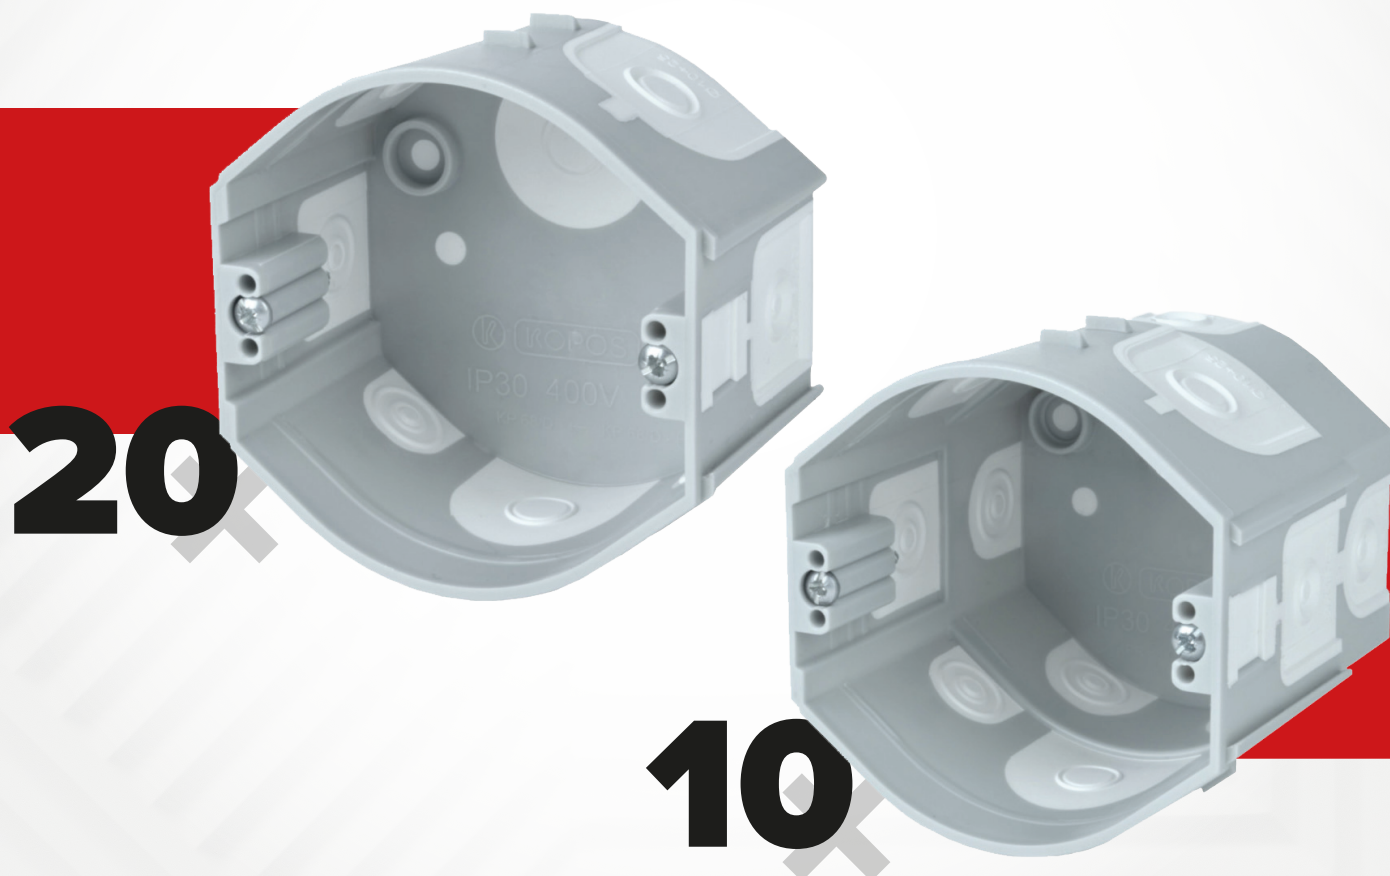

AKČNÍ BALENÍ

PŘÍSTROJOVÝCH KRABIC S TĚSNĚNÍM

Vlastnosti:

- snížení tepelných ztrát
- mimořádně pevné spojení více krabic
- velký vnitřní prostor
- instalované šrouby pro přístroje

Kód ELKOV: **82692426**

328,02 Kč
cena za balení bez DPH

SLEVA 32 %
oproti běžné ceně

Balení obsahuje:

20 ks krabic KP 68/D_KA (hloubka 45 mm):

běžná cena **10,76 Kč**, cena v balení **7,31 Kč**

10 ks krabic KPR 68/D_KA (hloubka 70 mm):

běžná cena **26,77 Kč**, cena v balení **18,19 Kč**