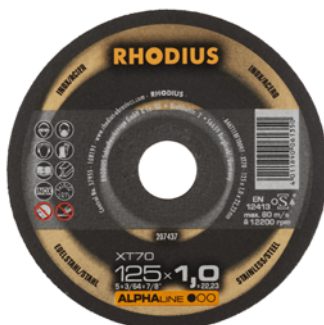

Rhodium XT70 211081

rovný – 125 × 1,0 × 22,23 mm