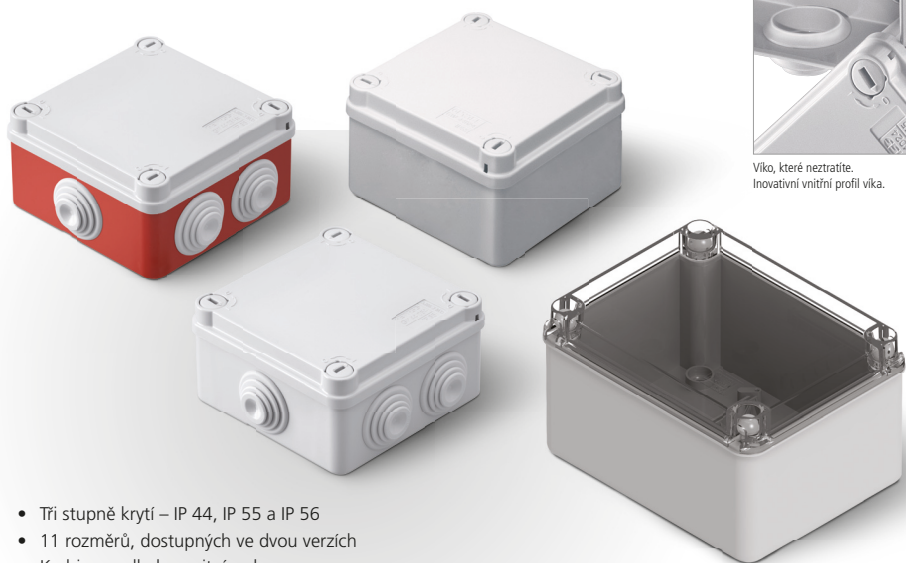

GEWISS

Nástěnné rozbočovací krabice Řada 44 CE

Ucelená soustava nástěnných rozbočovacích krabic ve vyšším krytí, vyrobených z moderních materiálů.

- Tři stupně krytí – IP 44, IP 55 a IP 56
- 11 rozměrů, dostupných ve dvou verzích
- Krabice s velkokapacitním dnem
- 6 typů vík