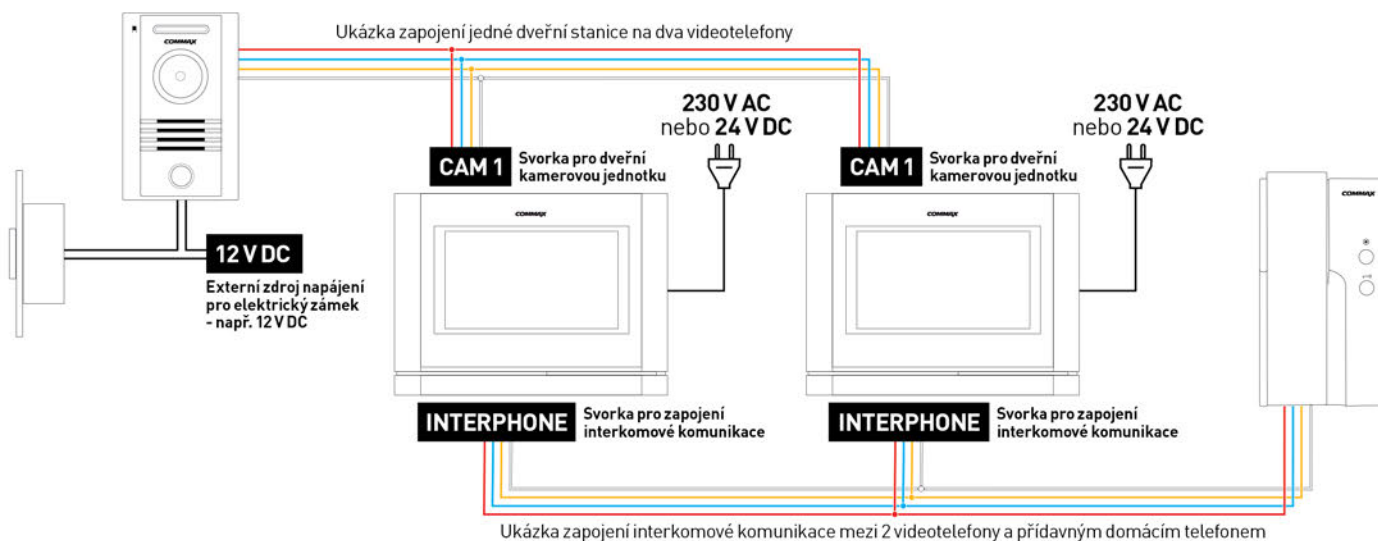

## EX-Zvonek

Externí elektronický drátový zvonek pro vnitřní použití

# SCHÉMA ZAPOJENÍ

- 1 červená — AUDIO
- 2 modrá — GND
- 3 žlutá — +12V
- 4 bílá — VIDEO
- černá — externí vodič

Příklad zapojení dvou videotelefonů **CDV-704MA** a jednoho domácího telefonu **DP-4VHP**. V tomto systému je funkční interkomová komunikace mezi všemi vnitřními stanicemi.