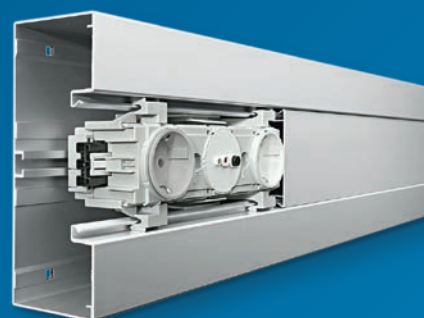

Při nákupu jakéhokoli zboží společnosti Hager nad 5 000 Kč (bez DPH) získáte zdarma tankovací kartu CCS v hodnotě 200 Kč.

:hager

**ELKOV
ELEKTRO**