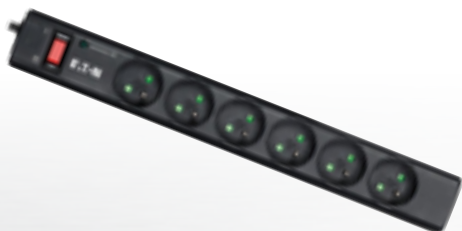

kód: 82892429
~~749 Kč~~ **614 Kč**

Damija PW-503W
3× 1,5 mm² – 3 m – guma – IP44

kód: 80996088
~~536,65 Kč~~ **440 Kč**

VÍCENÁSOBNÁ ZÁSUVKA S PŘEPĚTOVOU OCHRANOU

Eaton PS6F
6× zásuvka – protection strip – 6 FR