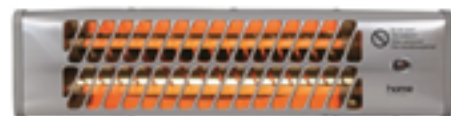

INFRAZÁŘIČ

FK Technics 5002363

600 / 1 200 W

kód: 81692456

~~643,13 Kč~~ 527 Kč