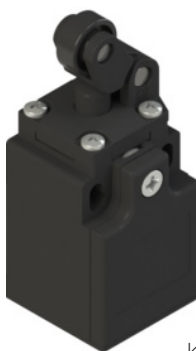

## BETONOVÝ PODSTAVEC S KLÍNKEM

**DEHN 102075**

ø 240 mm; 8,5 kg; nerezový klínek

**-43 %**

kód: **60994387**

~~258,02 Kč~~ **146 Kč**

## KRABICE ODOLNÁ PROTI ŠÍŘENÍ PLAMENE

**OBO Bettermann T 60 F**

100 × 100 × 48 mm; 960 °C; IP66; bez svorkovnice

**-56 %**

kód: **81598936**

~~160,87 Kč~~ **70 Kč**

## KONCOVÝ SPÍNÁČ

**Pizzato FK 302**

kontakty: 1× rozpínací; 1× spínací; 6 A; IP67

**-29 %**

kód: **89601666**

~~293,46 Kč~~ **206 Kč**