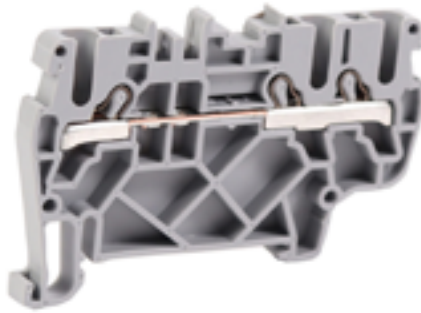

Phoenix Contact VBSTB 4-FS (6-2,8-0,8)

-38 %

kód: 82389305
~~79,45 Kč~~ 49 Kč

PUSH-IN SVORKY

Elektro Bečov PYK 2,5 E/1+2
šedá

-22 %

kód: 82892615
~~20,58 Kč~~ 16 Kč

Elektro Bečov PYK 2,5 ET/1+2