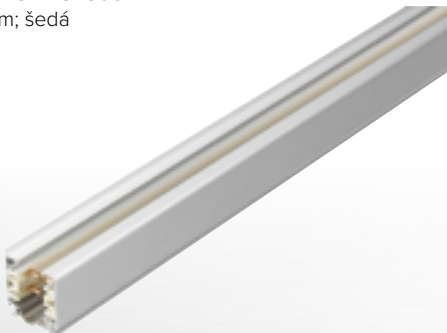

3F NAPÁJECÍ LIŠTA

OMS XTS4300-1

3 m; šedá

-85 %

kód: 81582339
~~1 344,74 Kč~~ **200 Kč**