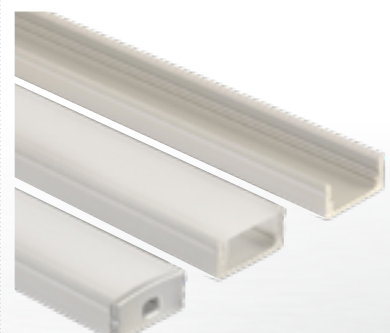

3F VESTAVNÁ LIŠTA

OMS XTsf4300-3

3 m; bílá

-83 %

kód: 81588848
~~2 266,67 Kč~~ **390 Kč**

PŘISAZENÝ HLINÍKOVÝ PROFIL

McLED ML-761.001.43.0

nízký; mléčný difuzor; 2 500 × 17 × 8 mm; komplet