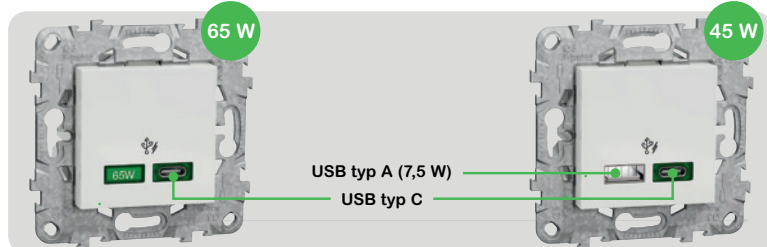

Nové USB rychlonabíječky

Vyhovují zaváděným standardům EU, i pro přímé nabíjení notebooků

65 W

45 W

Představujeme nové vysoce výkonné USB rychlonabíječky v řadách **Sedna D/E**, **Asfora** a **Nová Unica**. Obě zařízení – **65 W** a **45 W** mají ochranu proti přepětí, nadproudovou ochranu a ochranu proti přehřátí. Podporují protokoly PD, QC3.0, BC1.2 a dynamické nabíjení.

Jak rychlá je „rychlonabíječka“?

Efektivní nabíjení správně zvolenou USB rychlonabíječkou

USB rychlonabíječky v řadách Asfora, Sedna nebo Nová Unica

Nyní v akci

3+1

řada Sedna a Nová Unica

2+1

řada Asfora

Načtete QR a stáhněte si přehledovou panoramu USB rychlonabíječek

www.vypinac.cz

Life Is On

Schneider Electric