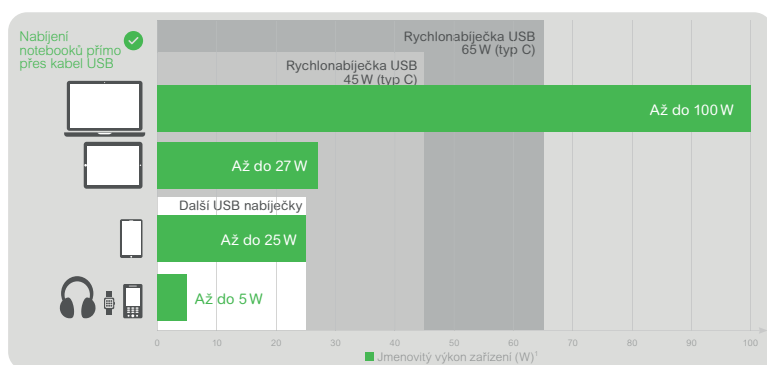

# Nové USB rychlonabíječky

Vyhovují zaváděným standardům EU, i pro přímé nabíjení notebooků

65 W

45 W

Představujeme nové vysoce výkonné USB rychlonabíječky v řadách **Sedna D/E**, **Asfora** a **Nová Unica**. Obě zařízení – **65 W** a **45 W** mají ochranu proti přepětí, nadproudovou ochranu a ochranu proti přehřátí. Podporují protokoly PD, QC3.0, BC1.2 a dynamické nabíjení.

Jak rychlá je „rychlonabíječka“?

Efektivní nabíjení správně zvolenou USB rychlonabíječkou

USB rychlonabíječky v řadách Asfora, Sedna nebo Nová Unica

Nyní v akci

3+1

řada Sedna a Nová Unica

2+1

řada Asfora