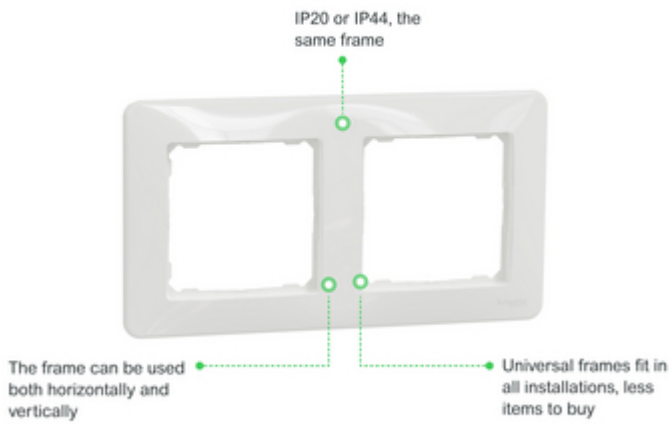

Doplňky

násobnost	Pětínásobný
směr instalace	Vodorovná/svislá
upevnění	Svorka
montáž zařízení	Zapuštěná
barevný odstín	Sand stone
povrchová úprava	Matný
povrchová úprava	Nabarvený
výška	370 mm
šířka	85 mm
hloubka	10 mm
hmotnost přístroje	0,080 kg

Sedna

Image of product / Alternate images

Alternative