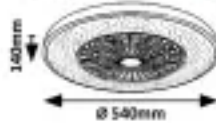

DALFON 2

71333

71334

71336

71333

	1x	2x	3x	4x	5x
RPM	650	760	830	905	1005
dB	30	35	40	45	50

71334

	1x	2x	3x	4x	5x
RPM	700	800	900	1000	1100
dB	35	40	45	50	55

71336

	1x
RPM	820
dB	52

71333

(M) (P)

LED / 48W
 (33500lm, 335200lm;
 3000K-6500K) incl. • IP20 • 15W
 33m² • 419 • white

5 996595 713331

71334

(M) (P)