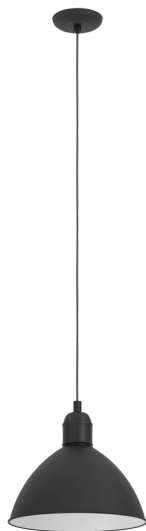

43878
PRIDDY

 EGLO

Všeobecné informace

Číslo výrobku	43878
Typ	Závěsná svítidla
Výrobní segment	Svítidla do vnitřních prostor
Téma	Vintage

Rozměry

Výška výrobku (v mm/in)	1100
Průměr výrobku (v mm/in)	305
Čistá hmotnost (v kg)	0.87

Materiál & barva

Materiál těla	ocel
Barva těla	černá, bílá
Barva kabelu	černá

Funkcionalita

Typ vypínače	bez vypínače
Baterie	Ne

Technické informace

Třída ochrany	2
Síťové napětí	220-240V,50/60Hz
Provozní napětí	220-240V,50/60Hz
Watt 1	40

Světelný zdroj 1

Typ svět. zdroje 1	AGL
Vč. světelného zdroje 1	Vyjma
Typ zásuvky 1	E27

E27

Technické změny vyhrazeny

2/2

Contact | Support
eglo.com/en/eglo-worldwide