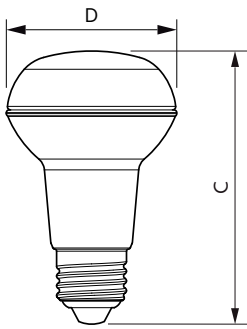

Údaje o produktu

General information	
Patice	E27 [E27]
Splňuje požadavky evropské směrnice RoHS	Ano
Jmenovitá životnost (jmen.)	15000 h
Cyklus přepínání	50000
Referenční světelný tok	Narrow Cone
Vrstva	CorePro
Light technical	
Kód barvy	827 [CCT: 2700 K]
Vyzařovací úhel (jmen.)	36 °
Světelný tok (jmen.)	345 lm
Svítilivost (jmen.)	620 cd
Barevné konstrukce	Teplá bílá (WW)
Náhradní teplota chromatičnosti (jmen.)	2700 K
Měrný výkon (jmen.) (nom.)	76,00 lm/W
Konzistence barev	<6
Index barevného podání (jmen.)	80
Světelný tok na konci jmenovité životnosti (jmen.)	70 %

Rozměrové výkresy

CoreProLEDspot D 4.5-60W R63 E27 827 36D

Product	D	C
CoreProLEDspot D 4.5-60W R63 E27 827 36D	63 mm	102 mm

Fotometrické údaje

LEDspot CorePro 4.5-60W E27 R63 827 36D DIM

LEDspot CorePro 1.8-30W E14 R39 827 36D ND