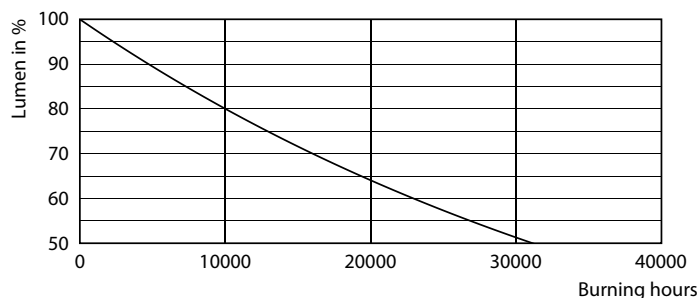

CorePro LEDspot reflektory

Fotometrické údaje

LEDspot CorePro 4.5-60W E27 R63 827 36D DIM

Životnost

LEDspot CorePro 1.8-30W E14 R39 827 36D ND