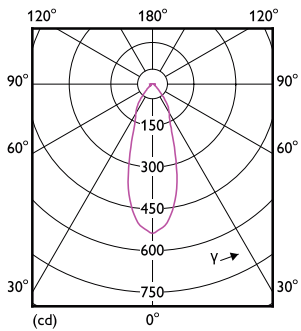

CorePro LEDspot reflektory

Tvar žárovky	R63 [R 63 mm]
Approval and application	
Třída energetické účinnosti	F
Vhodné pro zvýrazňující osvětlení	Yes
Spotřeba energie kWh/1000 h	5 kWh
Registrační číslo EPREL	397644
Product data	
Úplný kód výrobku	871869681181800

Rozměrové výkresy

CoreProLEDspot D 4.5-60W R63 E27 827 36D

Product	D	C
CoreProLEDspot D 4.5-60W R63 E27 827 36D	63 mm	102 mm

Fotometrické údaje

LEDspot CorePro 4.5-60W E27 R63 827 36D DIM

LEDspot CorePro 1.8-30W E14 R39 827 36D ND