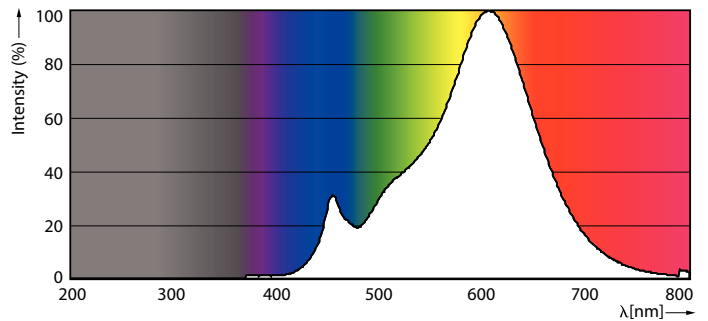

CorePro LEDspot reflektory

Tvar žárovky	R63 [R 63 mm]
Approval and application	
Třída energetické účinnosti	F
Vhodné pro zvýrazňující osvětlení	Yes
Spotřeba energie kWh/1000 h	5 kWh
Registrační číslo EPREL	397644
Product data	
Úplný kód výrobku	871869681181800

Rozměrové výkresy

CoreProLEDspot D 4.5-60W R63 E27 827 36D

Product	D	C
CoreProLEDspot D 4.5-60W R63 E27 827 36D	63 mm	102 mm

Fotometrické údaje

LEDspot CorePro 4.5-60W E27 R63 827 36D DIM

LEDspot CorePro 1.8-30W E14 R39 827 36D ND