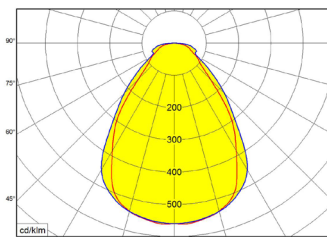

η_{ef} (lm/W)
87-106

SBL KN

SBL KO

LED svítidla

Těleso:

Eloxovaný či lakovaný hliníkový profil (volitelné barvy viz str. 95)

Optický systém:

KN - mikroprizmatický kryt