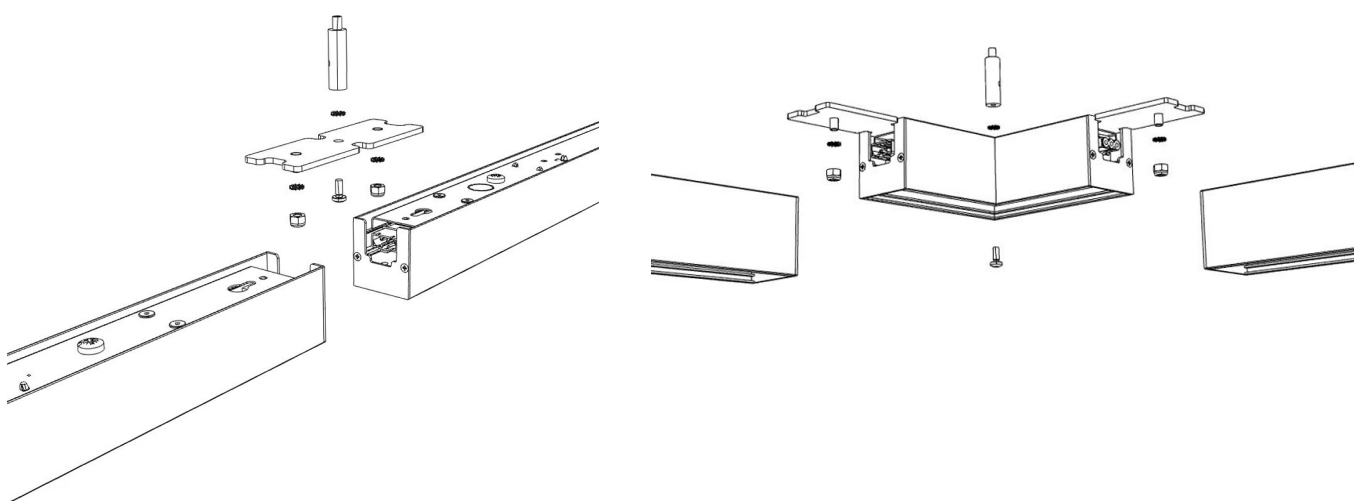

ZH/UNI4 - závěsná sada (jedna sada pro 2 svítidla)

2200	2700	3000	4000	5700	6500	MIX	RGB	
×	○	○	●	○	×	×	×	×
●	○	○	×	×	×	×	×	×

● standard

○ volitelné

× nelze

Kódové označení svítidla: SBL4000LKN3/B/R

SBL	4000	L	KN	3	/B	/R
Typ svítidla						
Výkon svítidla						
Délka korpusu						
S = 600 mm						
M = 1200 mm						
L = 1500 mm						
Kryt svítidla:						
KN - mikroprizmatický						
KO - opaléový PS kryt						
Teplota chromatičnosti						
3 = 3000K,						
4 = 4000K,						
Provedení:						
X = bez vypínače						
B – bílá						
C – černá						
Montáž do řady						