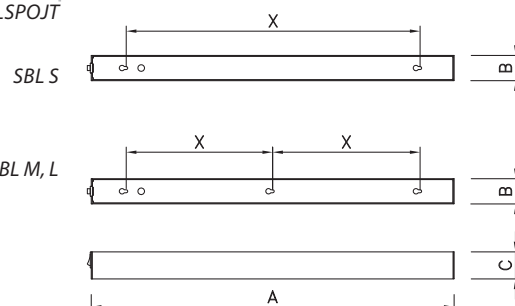

Příslušenství:

SBLSPOJK - spojka kříž pro SBL/R, vč. el. propojení, elox

SBLSPOJP - spojka přímá pro SBL/R, elox

SBLSPOJR - spojka rohová pro SBL/R, vč. el. propojení, elox

SBLSPOJT - spojka T pro SBL/R, vč. el. propojení, elox

ZH/UNI4 - závěsná sada (jedna sada pro 2 svítidla)

2200	2700	3000	4000	5700	6500	MIX	RGB	
×	○	○	●	○	×	×	×	×
●	○	○	×	×	×	×	×	×

● standard

○ volitelné

× nelze

Kódové označení svítidla: SBL4000LKN3/B/R

SBL	4000	L	KN	3	/B	/R
Typ svítidla						
Výkon svítidla						
Délka korpusu						
S = 600 mm						
M = 1200 mm						
L = 1500 mm						
Kryt svítidla:						
KN - mikroprizmatický						
KO - opaléový PS kryt						
Teplota chromatičnosti						
3 = 3000K,						
4 = 4000K,						
Provedení:						
X = bez vypínače						
B – bílá						
C – černá						
Montáž do řady						