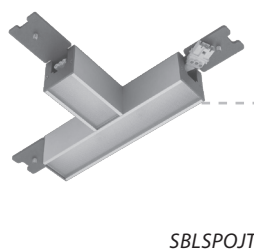

SBL /RCONT - svítidla uvnitř řady

SBL /REND - koncové svítidlo řady

Spojky nesvítlí - nejsou osazeny LED čipy.

Aplikace:

Svítidlo pro použití ve společenských nebo bytových prostorech

Možnost instalace do závěsných sestav

Příslušenství:

SBLSPOJK - spojka kříž pro SBL/R, vč. el. propojení, elox

SBLSPOJP - spojka přímá pro SBL/R, elox

SBLSPOJR - spojka rohová pro SBL/R, vč. el. propojení, elox

SBLSPOJT - spojka T pro SBL/R, vč. el. propojení, elox

ZH/UNI4 - závěsná sada (jedna sada pro 2 svítidla)

2200	2700	3000	4000	5700	6500	MIX	RGB	
×	○	○	●	○	×	×	×	×
●	○	○	×	×	×	×	×	×

● standard

○ volitelné

× nelze

Kódové označení svítidla: SBL4000LKN3/B/R

SBL	4000	L	KN	3	/B	/R
Typ svítidla						
Výkon svítidla						
Délka korpusu						
S = 600 mm						
M = 1200 mm						
L = 1500 mm						
Kryt svítidla:						
KN - mikroprizmatický						
KO - opaléový PS kryt						
Teplota chromatičnosti						
3 = 3000K,						
4 = 4000K,						
Provedení:						
X = bez vypínače						
B – bílá						
C – černá						
Montáž do řady						