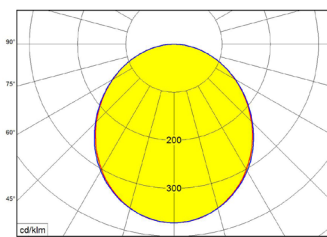

η_{ef} (lm/W)
87-106

SBL KN

SBL KO

LED svítidla

Těleso:

Eloxovaný či lakovaný hliníkový profil (volitelné barvy viz str. 95)

Optický systém:

KN - mikroprizmatický kryt