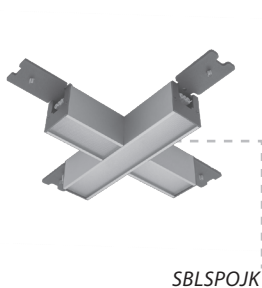

SBL /RCONT - svítidla uvnitř řady

SBL /REND - koncové svítidlo řady

Spojky nesvítlí - nejsou osazeny LED čipy.

Aplikace:

Svítidlo pro použití ve společenských nebo bytových prostorech

Možnost instalace do závěsných sestav

Příslušenství:

SBLSPOJK - spojka kříž pro SBL/R, vč. el. propojení, elox

SBLSPOJP - spojka přímá pro SBL/R, elox

SBLSPOJR - spojka rohová pro SBL/R, vč. el. propojení, elox

SBLSPOJT - spojka T pro SBL/R, vč. el. propojení, elox

ZH/UNI4 - závěsná sada (jedna sada pro 2 svítidla)

2200	2700	3000	4000	5700	6500	MIX	RGB	
×	○	○	●	○	×	×	×	×
●	○	○	×	×	×	×	×	×

● standard

○ volitelné

× nelze

Kódové označení svítidla: SBL4000LKN3/B/R

SBL	4000	L	KN	3	/B	/R
Typ svítidla						
Výkon svítidla						
Délka korpusu						
S = 600 mm						
M = 1200 mm						
L = 1500 mm						
Kryt svítidla:						
KN - mikroprizmatický						
KO - opaléový PS kryt						
Teplota chromatičnosti						
3 = 3000K,						
4 = 4000K,						
Provedení:						
X = bez vypínače						
B – bílá						
C – černá						
Montáž do řady						