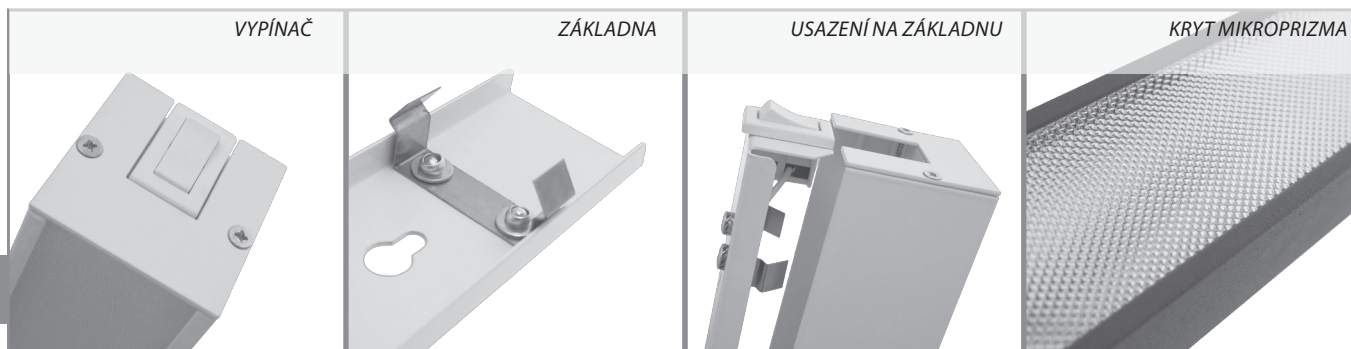

Příslušenství:

SBLSPOJK - spojka kříž pro SBL/R, vč. el. propojení, elox

SBLSPOJP - spojka přímá pro SBL/R, elox

SBLSPOJR - spojka rohová pro SBL/R, vč. el. propojení, elox

SBLSPOJT - spojka T pro SBL/R, vč. el. propojení, elox

ZH/UNI4 - závěsná sada (jedna sada pro 2 svítidla)

2200	2700	3000	4000	5700	6500	MIX	RGB	
×	○	○	●	○	×	×	×	×
●	○	○	×	×	×	×	×	×

● standard

○ volitelné

× nelze

Kódové označení svítidla: SBL4000LKN3/B/R

SBL	4000	L	KN	3	/B	/R
Typ svítidla						
Výkon svítidla						
Délka korpusu						
S = 600 mm						
M = 1200 mm						
L = 1500 mm						
Kryt svítidla:						
KN - mikroprizmatický						
KO - opaléový PS kryt						
Teplota chromatičnosti						
3 = 3000K,						
4 = 4000K,						
Provedení:						
X = bez vypínače						
B – bílá						
C – černá						
Montáž do řady						