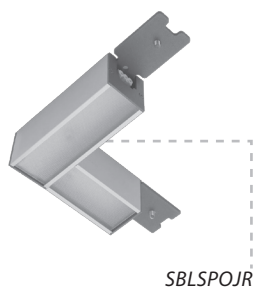

KO - opálový PS kryt

Varianty svítidel:

SBL ... svítidlo s vypínačem v čele, eloxovaný povrch

SBL /X ... svítidlo bez vestavěného vypínače

SBL /Rsvítidlo pro spojování do řad

SBL /RSTART - počáteční svítidlo řady

SBL /RCONT - svítidla uvnitř řady

SBL /REND - koncové svítidlo řady

Spojky nesvítlí - nejsou osazeny LED čipy.

Aplikace:

Svítidlo pro použití ve společenských nebo bytových prostorech

Možnost instalace do závěsných sestav

Příslušenství:

SBLSPOJK - spojka kříž pro SBL/R, vč. el. propojení, elox

SBLSPOJP - spojka přímá pro SBL/R, elox

SBLSPOJR - spojka rohová pro SBL/R, vč. el. propojení, elox

SBLSPOJT - spojka T pro SBL/R, vč. el. propojení, elox

ZH/UNI4 - závěsná sada (jedna sada pro 2 svítidla)

2200	2700	3000	4000	5700	6500	MIX	RGB	
×	○	○	●	○	×	×	×	×
●	○	○	×	×	×	×	×	×

● standard

○ volitelné

× nelze

Kódové označení svítidla: SBL4000LKN3/B/R

SBL	4000	L	KN	3	/B	/R
Typ svítidla						
Výkon svítidla						
Délka korpusu						
S = 600 mm						
M = 1200 mm						
L = 1500 mm						
Kryt svítidla:						
KN - mikroprizmatický						
KO - opaléový PS kryt						
Teplota chromatičnosti						
3 = 3000K,						
4 = 4000K,						
Provedení:						
X = bez vypínače						
B – bílá						
C – černá						
Montáž do řady						