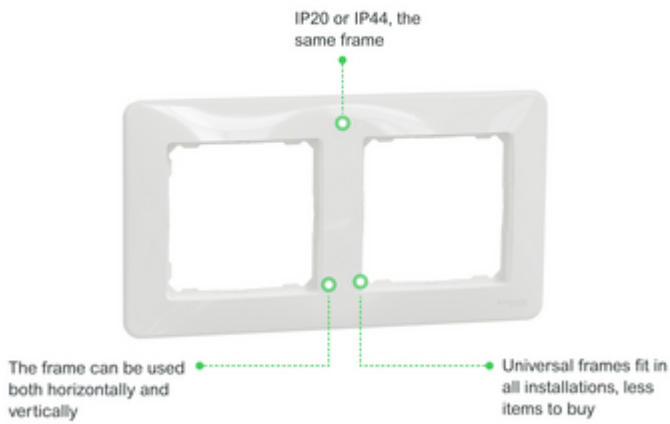

Doplňky

násobnost	Pětinásobný
směr instalace	Vodorovná/svislá
upevnění	Svorka
montáž zařízení	Zapuštěná
barevný odstín	Grey stone
povrchová úprava	Matný
povrchová úprava	Nabarvený
výška	370 mm
šířka	85 mm
hloubka	10 mm
hmotnost přístroje	0,080 kg

Image of product / Alternate images

Alternative