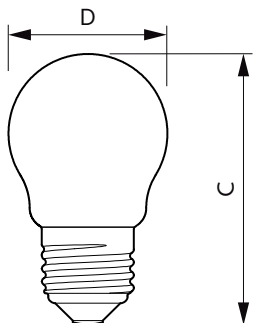

Úprava žárovky	Vymazat
Tvar žárovky	P45 [P 45mm]

Approval and application

Třída energetické účinnosti	F
Spotřeba energie kWh/1000 h	5 kWh
Registrační číslo EPREL	387410

Product data

Úplný kód výrobku	871951434732800
Objednávací název produktu	CorePro LEDLusterND4.3-40W E27 827P45CLG
EAN/UPC – výrobek	8719514347328
Objednávací kód	34732800
Číslování SAP – počet v balení	1
Číslování SAP – balení v krabici	10
Materiál SAP	929001890592
Celková hmotnost kopie (kus)	0,012 kg

Rozměrové výkresy

CorePro LEDLusterND4.3-40W E27 827P45CLG

Product	D	C
CorePro LEDLusterND4.3-40W E27 827P45CLG	45 mm	82 mm

Fotometrické údaje

Spectral Power Distribution Colour

Light Distribution Diagram

Svíčkové a lustrové LED světelné zdroje CorePro GLASS