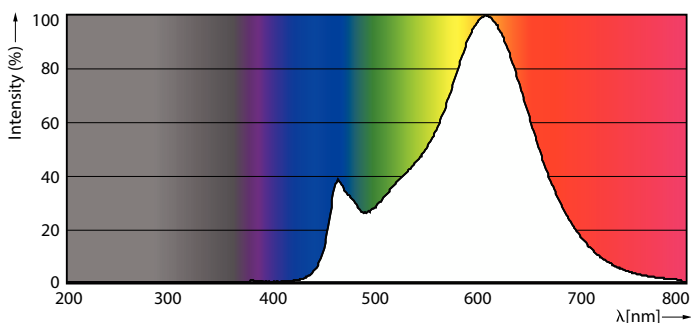

Fotometrické údaje

Spectral Power Distribution Colour