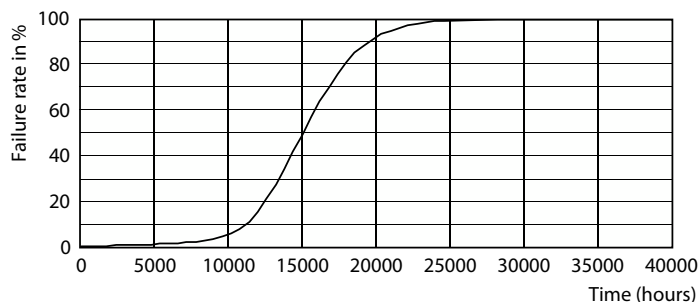

General uniform lighting

Životnost

Life Expectancy Diagram

Lumen Maintenance Diagram