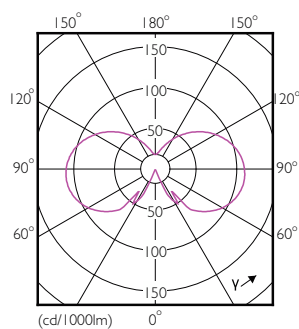

Rozměrové výkresy

CorePro LEDLusterND4.3-40W E27 827P45CLG

Product	D	C
CorePro LEDLusterND4.3-40W E27 827P45CLG	45 mm	82 mm

Fotometrické údaje

Spectral Power Distribution Colour

Light Distribution Diagram

Svíčkové a lustrové LED světelné zdroje CorePro GLASS