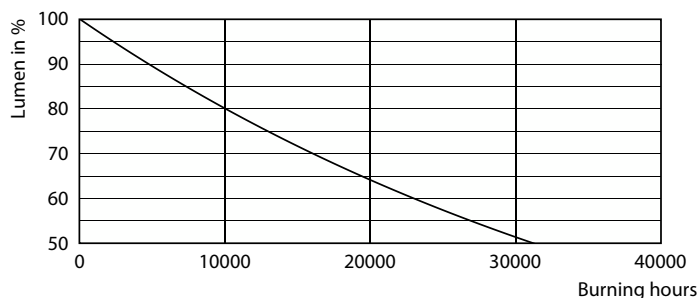

General uniform lighting

Životnost

Life Expectancy Diagram

Lumen Maintenance Diagram