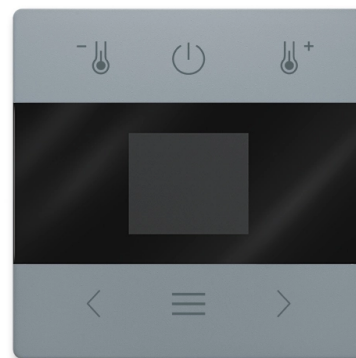

Kryt pro termostat s Bluetooth/ABB- free@home® wireless

Kód produktu 2CHT910400A4241

Design Zoni®

Varianta šedá

POPIS

DALŠÍ VARIANTY

Varianta	Kód produktu
 Bílá	2CHT910400A4500
 Matná Bílá	2CHT910400A4240
 Pudrová	2CHT910400A4242
 Olivová	2CHT910400A4243
 Greige	2CHT910400A4244
 Matná Černá	2CHT910400A4237