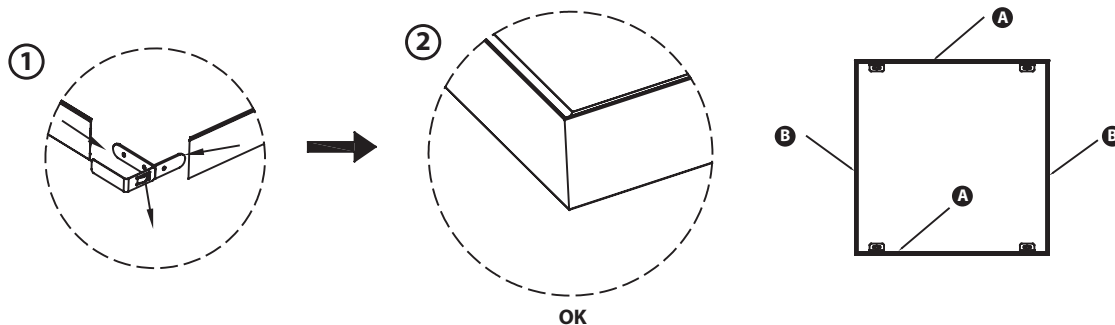

Rám pro povrchovou montáž • Surface mounting frame • Aufputzrahmen

Rám na povrchovou montáž • Felületi rögzítő keret • Rama do montażu na powierzchni

Office 6060 Backlit, 6262 Backlit

ML-419.011.32.0, ML-419.012.32.0

Instalace • Installation • Installation • Inštalácia • Instalacja • Szerelés Installation • Монтаж

LED panel	LxW (mm)
Office 6060 Backlit	466x550
Office 6262 Backlit	490x576