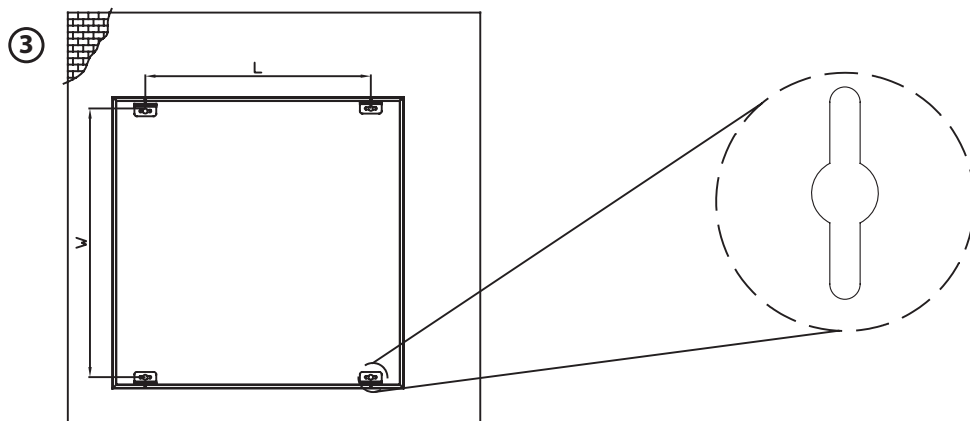

Rám pro povrchovou montáž • Surface mounting frame • Aufputzrahmen

Rám na povrchovou montáž • Felületi rögzítő keret • Rama do montażu na powierzchni

Office 6060 Backlit, 6262 Backlit

ML-419.011.32.0, ML-419.012.32.0

Instalace • Installation • Installation • Inštalácia • Instalacja • Szerelés Installation • Монтаж

LED panel	LxW (mm)
Office 6060 Backlit	466x550
Office 6262 Backlit	490x576