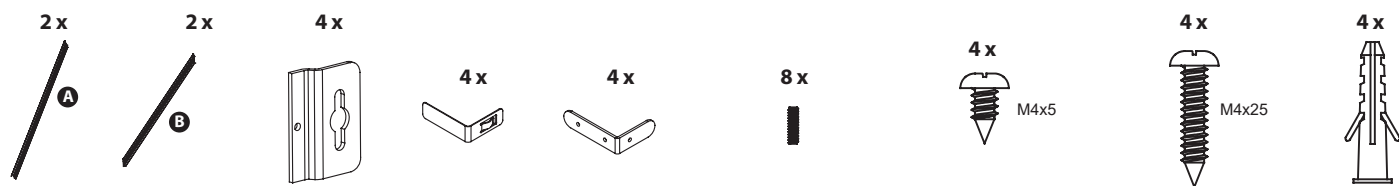

Rám pro povrchovou montáž • Surface mounting frame • Aufputzrahmen

Rám na povrchovou montáž • Felületi rögzítő keret • Rama do montażu na powierzchni

Office 6060 Backlit, 6262 Backlit

ML-419.011.32.0, ML-419.012.32.0

Instalace • Installation • Installation • Inštalácia • Instalacja • Szerelés Installation • Монтаж

LED panel	LxW (mm)
Office 6060 Backlit	466x550
Office 6262 Backlit	490x576