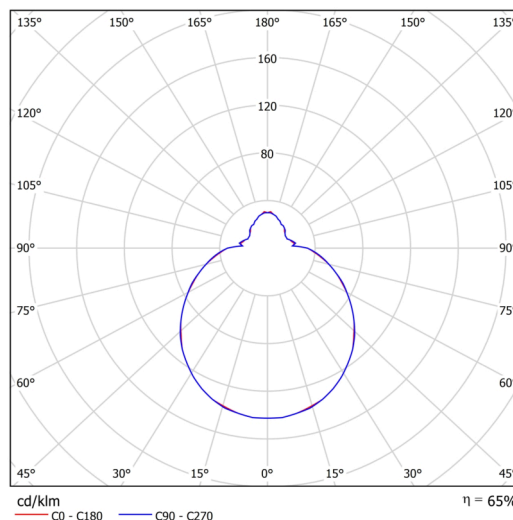

AURA 10

Kód produktu: AUR68540

Typ: LED-1L15E350BT14/014/NK1W HF 4K#

Krátký popis svítidla: Bílé přisazené LED svítidlo nouzové kombinované se senzorem a skleněné stínidlo TRIPLEX OPAL

Technické

Typy svítidel	Nouzové kombinované + senzor
Typ montáže	přisazené
Materiál základny	ocel
Materiál stínidla	třívrstvé sklo TRIPLEX OPÁL
Barva základny	bílá Ral9003
Barva stínidla	bílá
Držení stínidla	bajonet
Umístění montáže	strop/stěna
Šířka	360 mm
Délka	360 mm
Výška	125 mm
Průměr	Ø 360 mm
Montážní otvor	3xØ5mm
Kabelový vstup	2xØ16mm
Energetická třída	D
Rázová pevnost	IK01

Elektrické

Příkon	13 W
Stupeň krytí	IP44
Objemka	LED modul
Senzor	HF
Typ baterií	NiCd
Čas nouze	3 hod
Svorkovnice	zacvakávací
Počet svítidel na jistič B10A	37 ks
Počet svítidel na jistič B16A	58 ks
Počet svítidel na jistič C10A	32 ks
Počet svítidel na jistič C16A	50 ks

Světelné

Světelný tok svítidla	1440 lm
Světelný tok zdroje	2220 lm
Světelný tok zdroje v nouzovém režimu	150 lm
Měrný výkon	110 lm/W
Teplota	4000 K
Životnost LED L80/B10	100000 hod
CRI	Ra80
MacAdam	3
Fotobiologická bezpečnost svítidla dle EN 62471 (Blue light hazard)	Risk group 0

Eulum data pro výpočtové programy jsou k dispozici na www.osmont.cz.