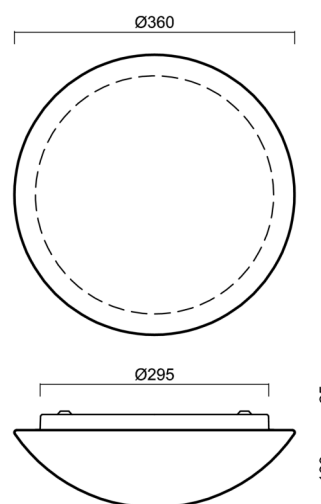

AURA 10

Kód produktu: AUR68540

Typ: LED-1L15E350BT14/014/NK1W HF 4K#

Krátký popis svítidla: Bílé přisazené LED svítidlo nouzové kombinované se senzorem a skleněné stínidlo TRIPLEX OPAL

Technické

Typy svítidel	Nouzové kombinované + senzor
Typ montáže	přisazené
Materiál základny	ocel
Materiál stínidla	třívrstvé sklo TRIPLEX OPÁL
Barva základny	bílá Ral9003
Barva stínidla	bílá
Držení stínidla	bajonet
Umístění montáže	strop/stěna
Šířka	360 mm
Délka	360 mm
Výška	125 mm
Průměr	Ø 360 mm
Montážní otvor	3xØ5mm
Kabelový vstup	2xØ16mm
Energetická třída	D
Rázová pevnost	IK01

Elektrické

Příkon	13 W
Stupeň krytí	IP44
Objemka	LED modul
Senzor	HF
Typ baterií	NiCd
Čas nouze	3 hod
Svorkovnice	zacvakávací
Počet svítidel na jistič B10A	37 ks
Počet svítidel na jistič B16A	58 ks
Počet svítidel na jistič C10A	32 ks
Počet svítidel na jistič C16A	50 ks

Světelné

Světelný tok svítidla	1440 lm
Světelný tok zdroje	2220 lm
Světelný tok zdroje v nouzovém režimu	150 lm
Měrný výkon	110 lm/W
Teplota	4000 K
Životnost LED L80/B10	100000 hod
CRI	Ra80
MacAdam	3
Fotobiologická bezpečnost svítidla dle EN 62471 (Blue light hazard)	Risk group 0

Eulum data pro výpočtové programy jsou k dispozici na www.osmont.cz.