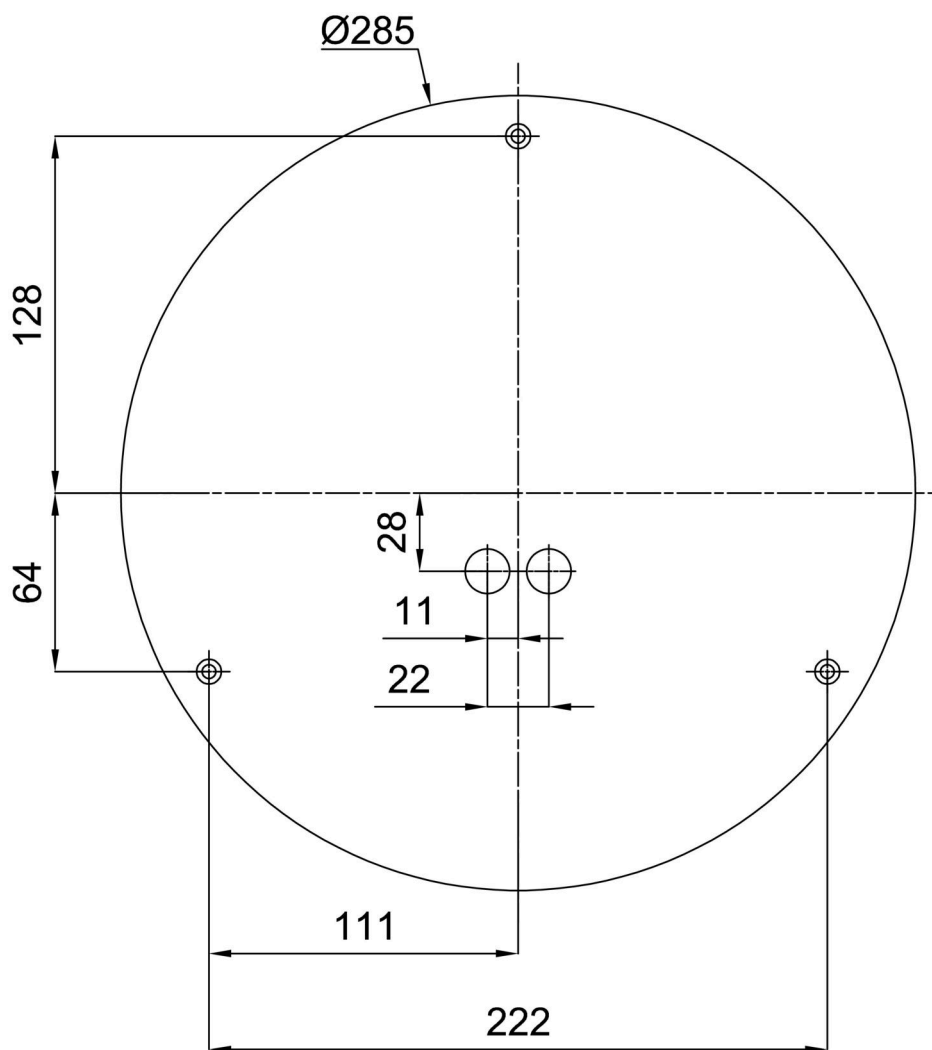

## Montážní rozměry:

Doplňkový sortiment:

Dekoratívni límec

Kód produktu	Název	Barva	Popis	Obrázek	Rozkres
30136	B14/X14	nerez leštěná	límeč je držěn stínidlem		
30135	B14/X4	bílá Ral9003	límeč je držěn stínidlem		
30138	B14/X13	šedá	límeč je držěn stínidlem		
30137	B14/X12	mosaz leštěná	límeč je držěn stínidlem		