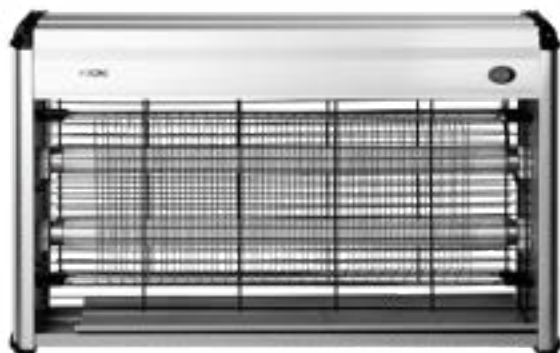

Elektryczna lampka na komary

Electric mosquito killer lamp

Zasięg: 80m²
Range: 80m²

Bez użycia środków chemicznych
Without the use of chemicals

Bez komarów!
No mosquito!

Symbol Product no.	EAN	Zasilanie Power supply	Moc Rated power	Zasięg Range	Wymiary (szer./wys./gł. [mm]) Dimensions (W/H/D [mm])
MK-2	5908254814136	230V~, 50Hz	30W	80m²	495 / 300 / 100