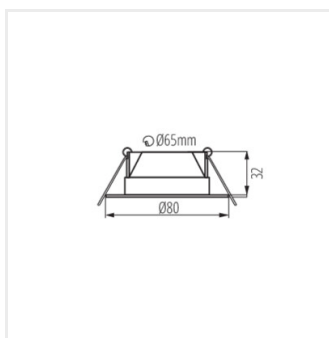

FIZU CCT

Dokument vytvořen: 15.02.2026, 16:21

Změna technický parametrů vyhrazena. Informace uvedené v tomto dokumentu nejsou právně závazné.

Fotometrie: výsledky získané během testování konkrétního exempláře.

Kanlux S.A. ul. Objazdowa 1-3, 41-922 Radzionków, Poland kanlux@kanlux.com