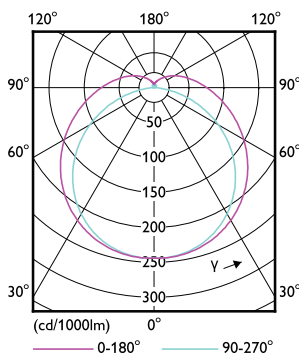

Order Code	Full Product Name	Stmívatelné
46698200	MASTER LEDtube HF 1200mm UO 16W865 T8	Ano – zkontrolujte kompatibilitu s předřadníky
46706400	MASTER LEDtube HF 1500mm UO 24W830 T8	Ano – zkontrolujte kompatibilitu s předřadníky
46702600	MASTER LEDtube HF 1500mm UO 24W840 T8	Ano – zkontrolujte kompatibilitu s předřadníky
46704000	MASTER LEDtube HF 1500mm UO 24W865 T8	Ano – zkontrolujte kompatibilitu s předřadníky
46640100	MASTER LEDtube HF 600mm HO 8W830 T8	Ne
46642500	MASTER LEDtube HF 600mm HO 8W840 T8	Ne
46644900	MASTER LEDtube HF 600mm HO 8W865 T8	Ne

Certifikace a použití

Order Code	Full Product Name	Spotřeba energie kWh/1000 h
46688300	MASTER LEDtube HF 1200mm HO 14W830 T8	14 kWh
46684500	MASTER LEDtube HF 1200mm HO 14W840 T8	14 kWh
46686900	MASTER LEDtube HF 1200mm HO 14W865 T8	14 kWh
46694400	MASTER LEDtube HF 1500mm HO 20W830 T8	20 kWh
46690600	MASTER LEDtube HF 1500mm HO 20W840 T8	20 kWh
46692000	MASTER LEDtube HF 1500mm HO 20W865 T8	20 kWh
46700200	MASTER LEDtube HF 1200mm UO 16W830 T8	16 kWh
46696800	MASTER LEDtube HF 1200mm UO 16W840 T8	16 kWh
46698200	MASTER LEDtube HF 1200mm UO 16W865 T8	16 kWh
46706400	MASTER LEDtube HF 1500mm UO 24W830 T8	24 kWh
46702600	MASTER LEDtube HF 1500mm UO 24W840 T8	24 kWh
46704000	MASTER LEDtube HF 1500mm UO 24W865 T8	24 kWh
46640100	MASTER LEDtube HF 600mm HO 8W830 T8	8 kWh
46642500	MASTER LEDtube HF 600mm HO 8W840 T8	8 kWh
46644900	MASTER LEDtube HF 600mm HO 8W865 T8	8 kWh