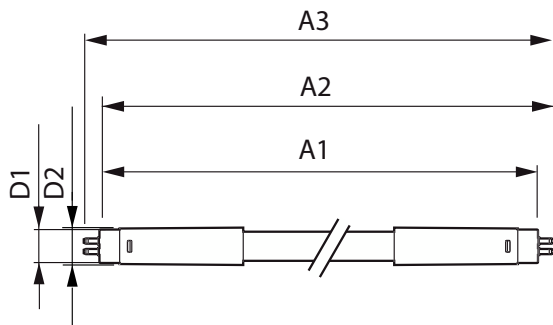

## Rozměrové výkresy

Product	D1	D2	A1	A2	A3
MAS LEDtube HF 1200mm HO 14W830 T8	25,8 mm	28 mm	1 198,2 mm	1 205,3 mm	1 212,4 mm
MAS LEDtube HF 1200mm HO 14W840 T8	25,8 mm	28 mm	1 198,2 mm	1 205,3 mm	1 212,4 mm
MAS LEDtube HF 1200mm HO 14W865 T8	25,8 mm	28 mm	1 198,2 mm	1 205,3 mm	1 212,4 mm
MAS LEDtube HF 1200mm UO 16W830 T8	25,8 mm	28 mm	1 198,2 mm	1 205,3 mm	1 212,4 mm
MAS LEDtube HF 1200mm UO 16W840 T8	25,8 mm	28 mm	1 198,2 mm	1 205,3 mm	1 212,4 mm
MAS LEDtube HF 1200mm UO 16W865 T8	25,8 mm	28 mm	1 198,2 mm	1 205,3 mm	1 212,4 mm
MAS LEDtube HF 1500mm HO 20W830 T8	25,8 mm	28 mm	1 498,8 mm	1 505,9 mm	1 513 mm
MAS LEDtube HF 1500mm HO 20W840 T8	25,8 mm	28 mm	1 498,8 mm	1 505,9 mm	1 513 mm
MAS LEDtube HF 1500mm HO 20W865 T8	25,8 mm	28 mm	1 498,8 mm	1 505,9 mm	1 513 mm
MAS LEDtube HF 1500mm UO 24W830 T8	25,8 mm	28 mm	1 498,8 mm	1 505,9 mm	1 513 mm
MAS LEDtube HF 1500mm UO 24W840 T8	25,8 mm	28 mm	1 498,8 mm	1 505,9 mm	1 513 mm
MAS LEDtube HF 1500mm UO 24W865 T8	25,8 mm	28 mm	1 498,8 mm	1 505,9 mm	1 513 mm