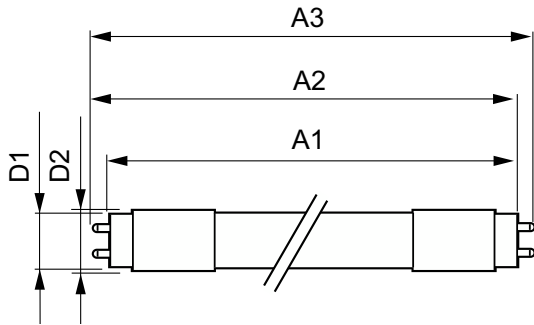

## Rozměrové výkresy

Product	D1	D2	A1	A2	A3
MAS LEDtube HF 1200mm HO 14W830 T8	25,8 mm	28 mm	1 198,2 mm	1 205,3 mm	1 212,4 mm
MAS LEDtube HF 1200mm HO 14W840 T8	25,8 mm	28 mm	1 198,2 mm	1 205,3 mm	1 212,4 mm
MAS LEDtube HF 1200mm HO 14W865 T8	25,8 mm	28 mm	1 198,2 mm	1 205,3 mm	1 212,4 mm
MAS LEDtube HF 1200mm UO 16W830 T8	25,8 mm	28 mm	1 198,2 mm	1 205,3 mm	1 212,4 mm
MAS LEDtube HF 1200mm UO 16W840 T8	25,8 mm	28 mm	1 198,2 mm	1 205,3 mm	1 212,4 mm
MAS LEDtube HF 1200mm UO 16W865 T8	25,8 mm	28 mm	1 198,2 mm	1 205,3 mm	1 212,4 mm
MAS LEDtube HF 1500mm HO 20W830 T8	25,8 mm	28 mm	1 498,8 mm	1 505,9 mm	1 513 mm
MAS LEDtube HF 1500mm HO 20W840 T8	25,8 mm	28 mm	1 498,8 mm	1 505,9 mm	1 513 mm
MAS LEDtube HF 1500mm HO 20W865 T8	25,8 mm	28 mm	1 498,8 mm	1 505,9 mm	1 513 mm
MAS LEDtube HF 1500mm UO 24W830 T8	25,8 mm	28 mm	1 498,8 mm	1 505,9 mm	1 513 mm
MAS LEDtube HF 1500mm UO 24W840 T8	25,8 mm	28 mm	1 498,8 mm	1 505,9 mm	1 513 mm
MAS LEDtube HF 1500mm UO 24W865 T8	25,8 mm	28 mm	1 498,8 mm	1 505,9 mm	1 513 mm