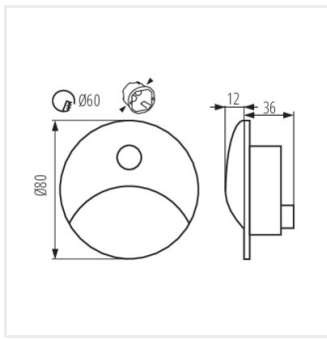

EXIN LED PIR O GR-NW

EXIN LED PIR L W-NW

EXIN LED PIR L B-NW

EXIN LED PIR L GR-NW

EXIN LED PIR O

EXIN LED PIR L

Dokument vytvořen: 14.02.2026, 05:46

Změna technický parametrů vyhrazena. Informace uvedené v tomto dokumentu nejsou právně závazné.