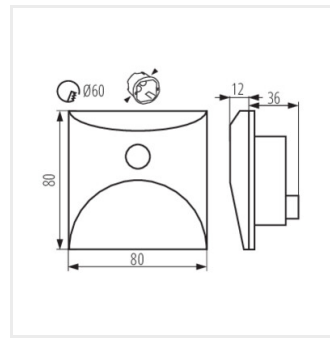

EXIN LED PIR O GR-NW

EXIN LED PIR L W-NW

EXIN LED PIR L B-NW

EXIN LED PIR L GR-NW

EXIN LED PIR O

EXIN LED PIR L

Dokument vytvořen: 14.02.2026, 05:46

Změna technický parametrů vyhrazena. Informace uvedené v tomto dokumentu nejsou právně závazné.