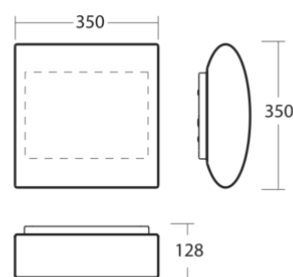

ALTAIR 1

Rozměr:	350x350 mm
Barva:	bílá
Typ:	stropní, nástěnné
Stínidlo:	ručně vyráběné třívrstvé sklo TRIPLEX OPÁL (matované)
Držení stínidla:	za pomoci sklapovacích držáků
Montura:	ocelový plech upravený práškovým lakováním
Vybavení:	STANDARD, LED

Standard

Kód	Typ	IP	Zdroj	Příkon [W]	Objímka	T [h]	m [kg]	Záruka [měsíc]
Klasické								
44051	IN-22U20/420	IP41		2x40	2xE27		4,3	24

LED

Kód	Typ	IP	CCT [K]	Příkon [W]	Svět. tok zdroje [lm]	Svět. tok svítidla [lm]	T [h]	m [kg]	Záruka [měsíc]
Klasické									
59310	LED-1L35C07U20/420 3000	IP41	3000	21	2770	2110		0,0	60
59810	LED-1L35C07U20/420 4000	IP41	4000	21	2920	2220		0,0	60
Stmívatelné									
59311	LED-1L35C07U20/420 DALI 3000	IP41	3000	21	2770	2110		0,0	60
59811	LED-1L35C07U20/420 DALI 4000	IP41	4000	21	2920	2220		0,0	60
Nouzové kombinované									
59312	LED-1L35C07U20/420/NK1W 3000	IP41	3000	21	2770	2110	3	0,0	60
59812	LED-1L35C07U20/420/NK1W 4000	IP41	4000	21	2920	2220	3	0,0	60