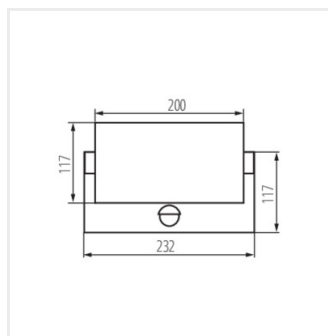

XERTO EL 20W SE B

Dokument vytvořen: 15.02.2026, 18:20

Změna technický parametrů vyhrazena. Informace uvedené v tomto dokumentu nejsou právně závazné.

Fotometrie: výsledky získané během testování konkrétního exempláře.

Kanlux S.A. ul. Objazdowa 1-3, 41-922 Radzionków, Poland kanlux@kanlux.com