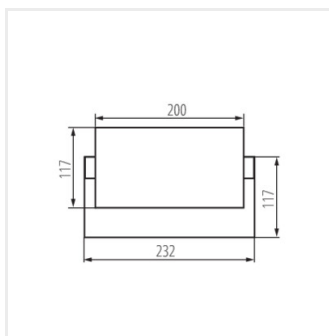

XERTO EL 20W B