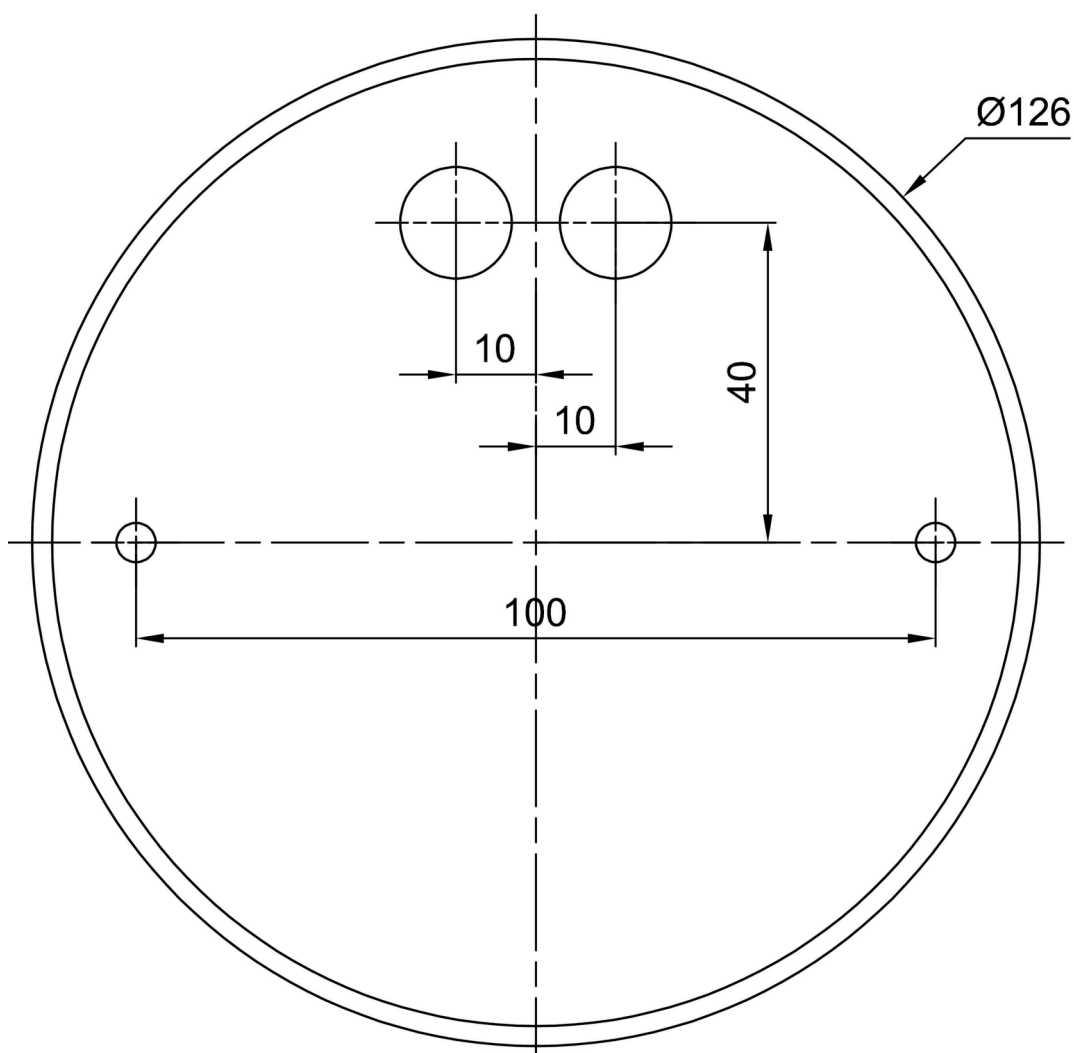

Logistická data

EAN	8591728075477
Hmotnost NTT0	5.6 Kg
Hmotnost BTTO	7 Kg
Počet kartonů	1 ks
Objem balení	0.08 m³
Balení 1 šířka	0.68 m
Balení 1 délka	0.17 m
Balení 1 výška	0.69 m
Záruka*	60 měsíců

*U akumulátorů je poskytována záruka v délce 36 měsíců od data prodeje.

Montážní rozměry: