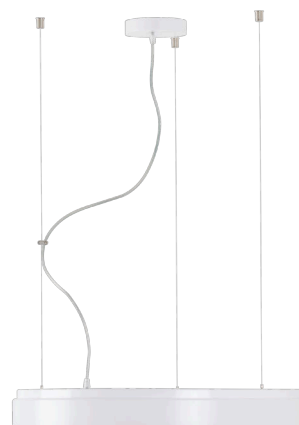

DELIA L4

LED-6L51E700ZLN10/PM25/L100 DALI 4K##

WWW.OSMONT.CZ

DELIA L4

Kód produktu: DEL66858

Typ: LED-6L51E700ZLN10/PM25/L100 DALI 4K##

Krátký popis svítidla: Bílé závěsné LED svítidlo DALI a PMMA stínidlo. Lankový závěs (s přívodním kabelem) o délce 100 cm.

Technická data

Typy svítidel	Stmívatelné
Typ montáže	závěsné - lanko
Materiál základny	ocel
Materiál stínidla	opálový polymethylmetakrylát
Barva základny	bílá Ral9003
Barva stínidla	bílá
Držení stínidla	sklapovací systém
Umístění montáže	strop
Šířka	650 mm
Délka	650 mm
Výška	80 mm
Průměr	Ø 650 mm
Délka závěsu	1000 mm
Montážní otvor	2xØ5mm
Kabelový vstup	2xØ16mm
Energetická třída	D
Rázová pevnost	IK04
Provozní teplota	od -20°C do +30°C

Elektrická data

Příkon	65 W
Stupeň krytí	IP40
Objímka	LED modul
Svorkovnice	šroubovací
Počet svítidel na jistič B10A	9 ks
Počet svítidel na jistič B16A	14 ks
Počet svítidel na jistič C10A	15 ks
Počet svítidel na jistič C16A	23 ks
Spínací proud	13,6 A / 304 sec