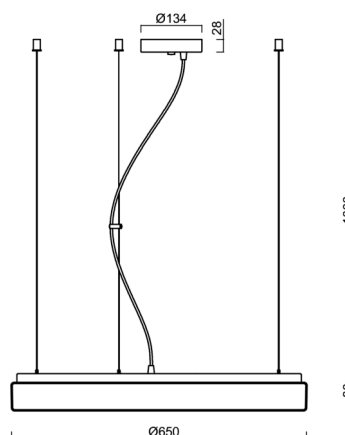

DELIA L4

LED-6L51E700ZLN10/PM25/L100 DALI 4K##

WWW.OSMONT.CZ

DELIA L4

Kód produktu: DEL66858

Typ: LED-6L51E700ZLN10/PM25/L100 DALI 4K##

Krátký popis svítidla: Bílé závěsné LED svítidlo DALI a PMMA stínidlo. Lankový závěs (s přívodním kabelem) o délce 100 cm.

Technická data

Typy svítidel	Stmívatelné
Typ montáže	závěsné - lanko
Materiál základny	ocel
Materiál stínidla	opálový polymethylmetakrylát
Barva základny	bílá Ral9003
Barva stínidla	bílá
Držení stínidla	sklapovací systém
Umístění montáže	strop
Šířka	650 mm
Délka	650 mm
Výška	80 mm
Průměr	Ø 650 mm
Délka závěsu	1000 mm
Montážní otvor	2xØ5mm
Kabelový vstup	2xØ16mm
Energetická třída	D
Rázová pevnost	IK04
Provozní teplota	od -20°C do +30°C

Elektrická data

Příkon	65 W
Stupeň krytí	IP40
Objímka	LED modul
Svorkovnice	šroubovací
Počet svítidel na jistič B10A	9 ks
Počet svítidel na jistič B16A	14 ks
Počet svítidel na jistič C10A	15 ks
Počet svítidel na jistič C16A	23 ks
Spínací proud	13,6 A / 304 sec

*U akumulátorů je poskytována záruka v délce 36 měsíců od data prodeje.

Montážní rozměry:

Doplňkový sortiment:

Stínidlo

Kód produktu	Název	Barva	Obrázek	Rozkres
20535	PM25	bílá		