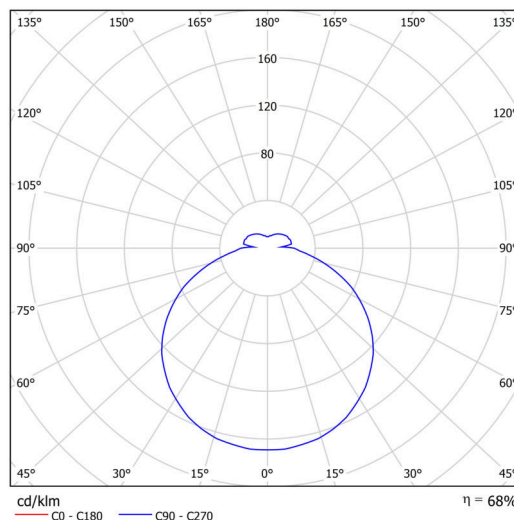

Světelná data

Světelný tok svítidla	7250 lm
Světelný tok zdroje	10980 lm
Měrný výkon	111 lm/W
Teplota chromatičnosti	4000 K
Životnost LED L80/B10	100000 hod
CRI	Ra80
MacAdam	3
Fotobiologická bezpečnost svítidla dle EN 62471 (Blue light hazard)	Risk group 0