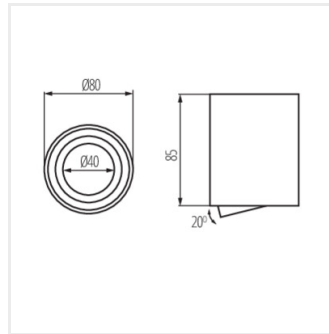

Kanlux

Kanlux BORD ONE

Kanlux BORD ONE je nová, menší a úspornější verze oblíbeného svítidla BORD, která se vyznačuje mimořádně jednoduchou montáží. Stačí upevnit kovovou základnu ke stropu a našroubovat na ni celé svítidlo, což výrazně zkracuje dobu instalace. Stejně jako klasický BORD je model ONE přizpůsoben pro zdroje GU10 s výkonem do 10 W LED a je dostupný v matném provedení v černé nebo bílé barvě. Díky hliníkovému korpusu spojuje odolnost s elegantním vzhledem a uplatní se jak v domácích, tak i v komerčních instalacích.

 220-240 AC	 50	 PAR16	 GU10	 IP 20	
 5÷25			 1÷2,5	 0,5m	

BORD ONE DLP-50-W

BORD ONE DLP-50-W	28784	max 10	bílá	v jedné ose	20
BORD ONE DLP-50-B	28785	max 10	černá	v jedné ose	20

BORD ONE DLP-50-W

BORD ONE DLP-50-B

BORD ONE DLP-50-W

BORD ONE DLP-50-B

Dokument vytvořen: 14.02.2026, 05:05

Změna technický parametrů vyhrazena. Informace uvedené v tomto dokumentu nejsou právně závazné.

Fotometrie: výsledky získané během testování konkrétního exempláře.