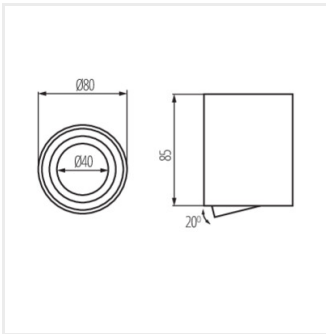

Kanlux

Kanlux BORD ONE

Kanlux BORD ONE je nová, menší a úspornější verze oblíbeného svítidla BORD, která se vyznačuje mimořádně jednoduchou montáží. Stačí upevnit kovovou základnu ke stropu a našroubovat na ni celé svítidlo, což výrazně zkracuje dobu instalace. Stejně jako klasický BORD je model ONE přizpůsoben pro zdroje GU10 s výkonem do 10 W LED a je dostupný v matném provedení v černé nebo bílé barvě. Díky hliníkovému korpusu spojuje odolnost s elegantním vzhledem a uplatní se jak v domácích, tak i v komerčních instalacích.

 220-240 AC	 50	 PAR16	 GU10	 IP 20	
 5÷25			 1÷2,5	 0,5m	

BORD ONE DLP-50-W

BORD ONE DLP-50-W	28784	max 10	bílá	v jedné ose	20
BORD ONE DLP-50-B	28785	max 10	černá	v jedné ose	20

BORD ONE DLP-50-W

BORD ONE DLP-50-B