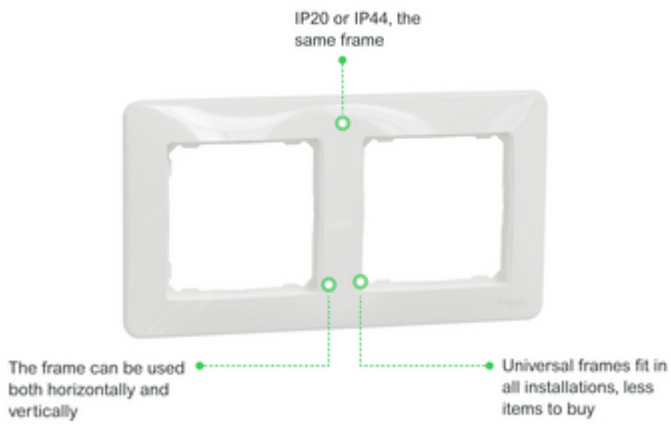

Doplňky

násobnost	Pětinasobný
směr instalace	Vodorovná/svislá
upevnění	Svorka
montáž zařízení	Zapuštěná
barevný odstín	Wenge
povrchová úprava	Semi-matt
povrchová úprava	UV Printing
výška	370 mm
šířka	85 mm
hloubka	10 mm
hmotnost přístroje	0,080 kg

Sedna

Image of product / Alternate images

Alternative