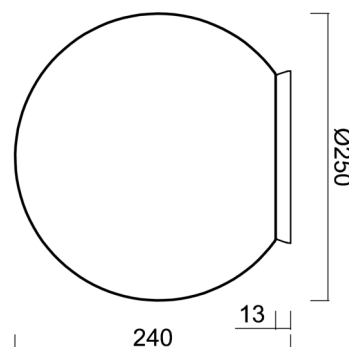

### Technická data

Typy svítidel	Klasické on/off
Typ montáže	přisazené
Materiál základny	polykarbonát
Materiál stínidla	třívrstvé sklo TRIPLEX OPÁL
Barva základny	bílá Ral9003
Barva stínidla	bílá
Držení stínidla	bajonet
Umístění montáže	strop/stěna
Šířka	250 mm
Délka	250 mm
Výška	240 mm
Průměr	Ø 250 mm
Montážní otvor	4xØ5mm
Kabelový vstup	2xØ16mm
Energetická třída	D
Rázová pevnost	IK01
Provozní teplota	od -20°C do +30°C

## Montážní rozměry: