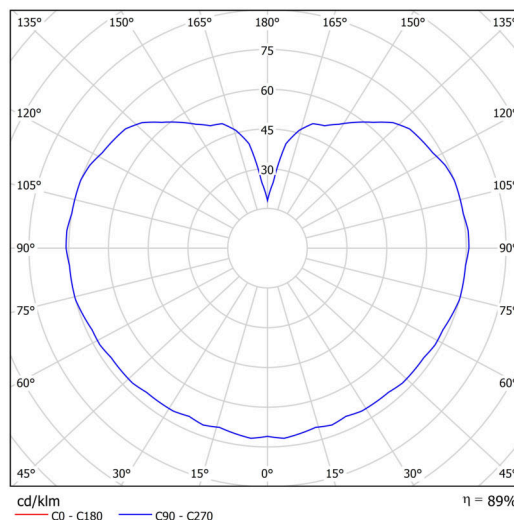

Světelná data

Světelný tok svítidla	1080 lm
Světelný tok zdroje	1230 lm
Měrný výkon	135 lm/W
Teplota chromatičnosti	3000 K
Životnost LED L80/B10	100000 hod
CRI	Ra80
MacAdam	3
Fotobiologická bezpečnost svítidla dle EN 62471 (Blue light hazard)	Risk group 0

Eulum data pro výpočtové programy jsou k dispozici na www.osmont.cz.