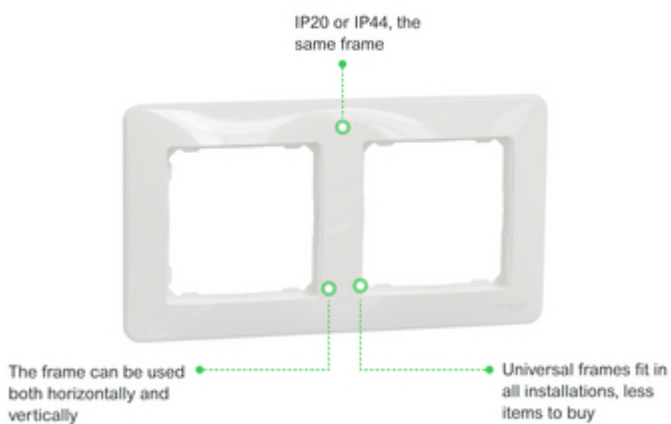

Doplňky

násobnost	Pětinasobný
směr instalace	Vodorovná/svislá
upevnění	Svorka
montáž zařízení	Zapuštěná
barevný odstín	Bříza
povrchová úprava	Matný
povrchová úprava	UV Printing
výška	370 mm
šířka	85 mm
hloubka	10 mm
hmotnost přístroje	0,080 kg

Sedna

Image of product / Alternate images

Alternative

Image of product in real life situation