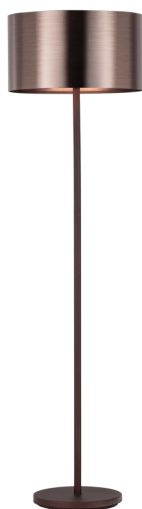

# 39358

### Všeobecné informace

Číslo výrobku	39358
Typ	Stojací svítidlo
Výrobní segment	Svítidla do vnitřních prostor
Téma	Crystal + Design

### Materiál & barva

Materiál těla	ocel
Barva těla	hnědá
Materiál skla/stínidla	plast
Barva skla/stínidla	hnědá, měď