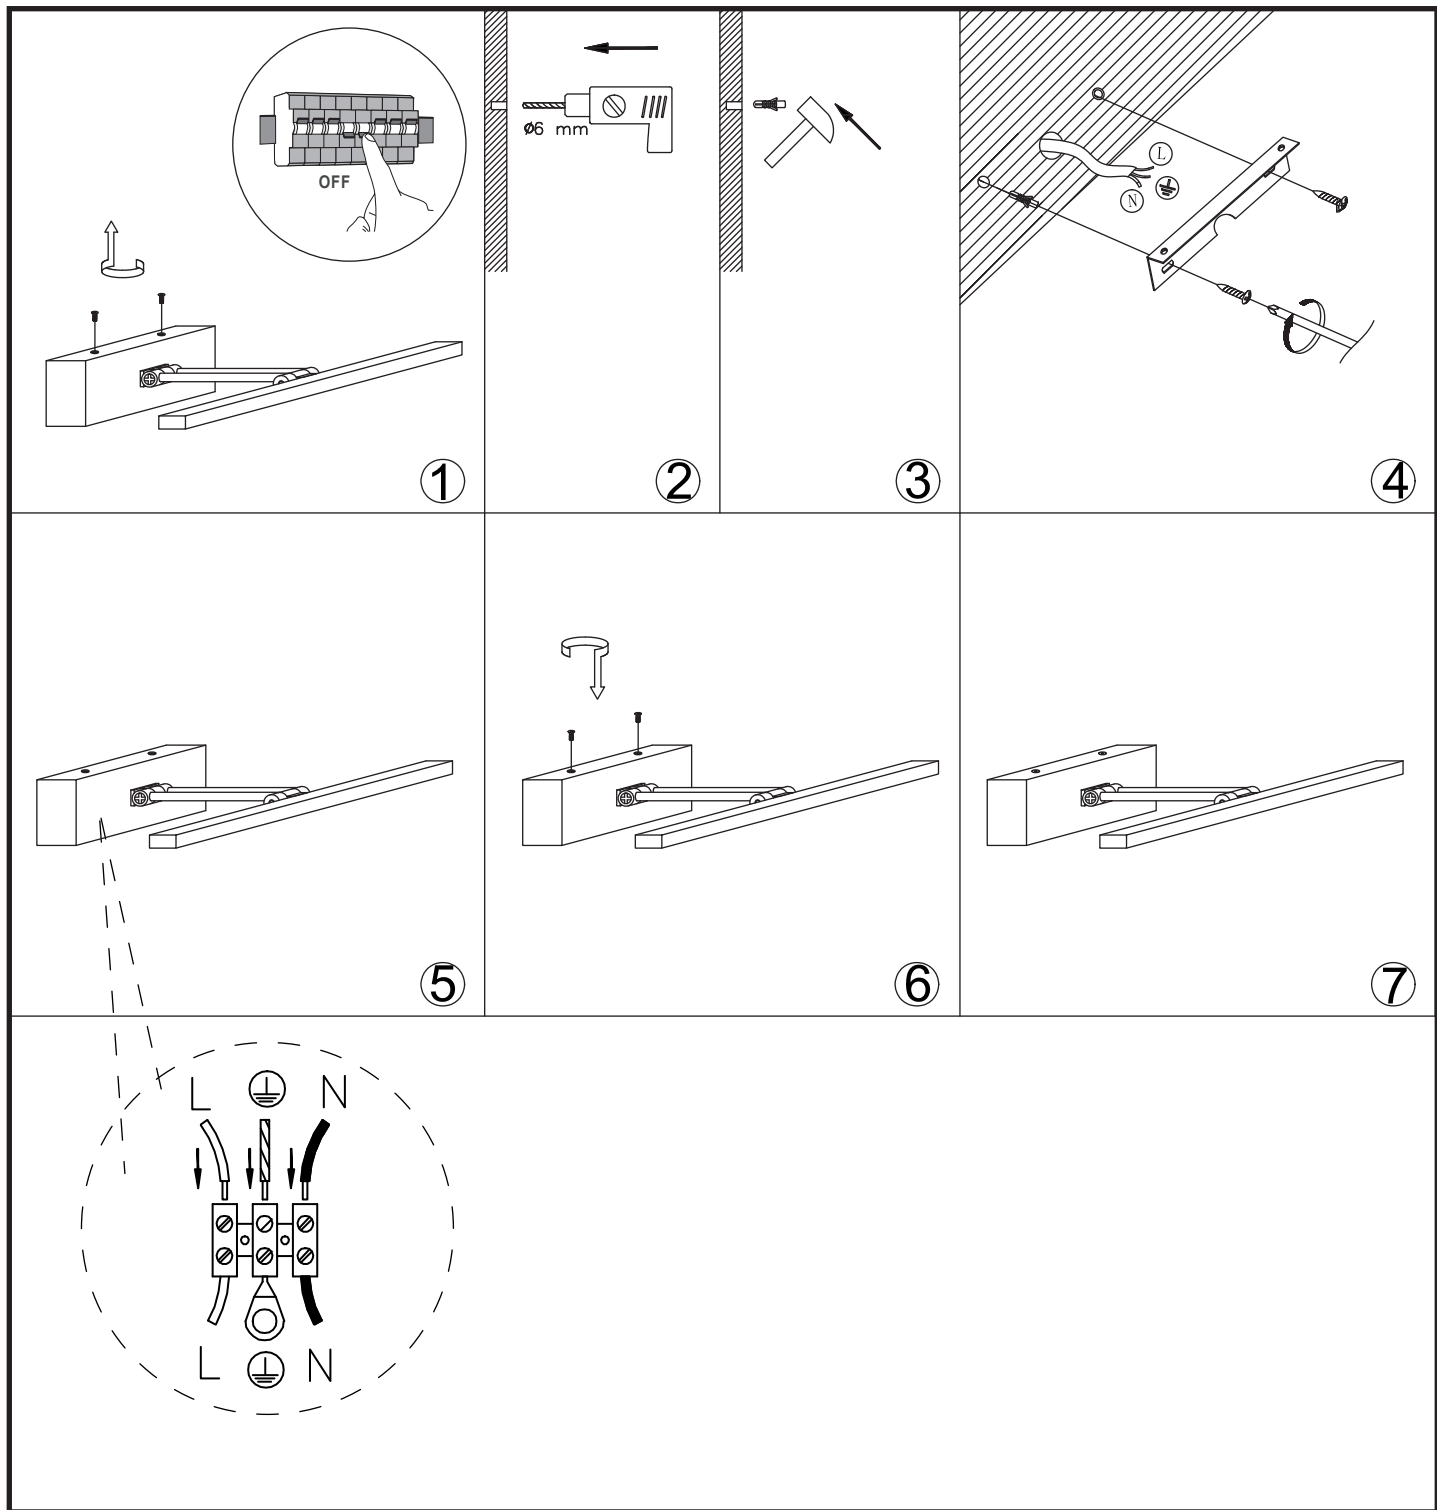

LINEAR

Art. 01-3460, 01-3461

SMD LED, 8W

Art. 01-3462, 01-3463

SMD LED, 16,4W

- 
01
- 
06
- 
10
- 
12
- 
16
- 
18
- 
23
- 
24
- 
27
- 
31
- 
34
- 
40

INSTRUCTION MANUAL A

LINEAR