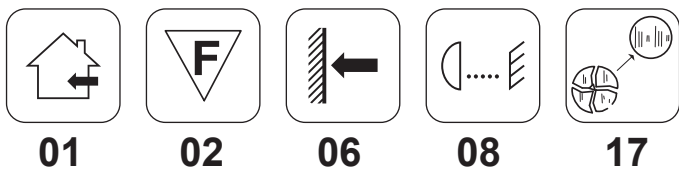

www.redogroup.com

01

02

06

08

17