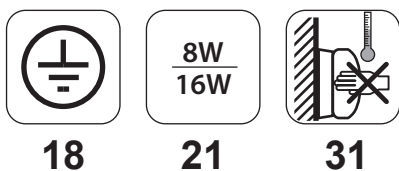

18

21

31

Redo
GROUP

1