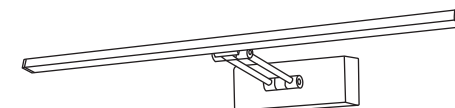

18

21

31

Redo
GROUP

1

2

3

4

(N) Albastru - Blue - Blu = Nul - Neutral - Neutro

(⊕) Galben/Verde - Yellow/Green - Giallo/Verde = Împământare - Ground - Terra

(L) Maro - Brown - Marrone = Fază - Phase - Fase

5

01-451/452

01-453/454