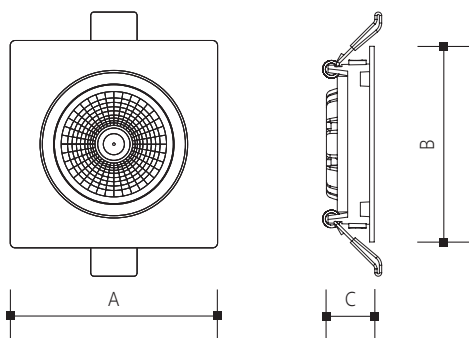

Instalace | Inštalácia | Installation | Installierung

	Model	W	Im		K	mA			
☐	PN14100054	6	420	—	3000	350	85x85x21	85g	75
☐	PN14300049	6	480	—	4000	350	85x85x21	85g	75
☐	PN14100055	18	1260	—	3000	700	115x115x33	220g	105
☐	PN14300050	18	1440	—	4000	700	115x115x33	220g	105
☒	PN14100052	6	420	—	3000	350	85x85x21	85g	75
☒	PN14300056	6	480	—	4000	350	85x85x21	85g	75
☒	PN14100053	18	1260	—	3000	700	115x115x33	220g	105
☒	PN14300048	18	1440	—	4000	700	115x115x33	220g	105
☐	PN14100068	6	420	DIM	3000	350	85x85x21	85g	75
☐	PN14300063	6	480	DIM	4000	350	85x85x21	85g	75
☐	PN14100069	18	1260	DIM	3000	700	115x115x33	220g	105
☐	PN14300064	18	1440	DIM	4000	700	115x115x33	220g	105
☒	PN14100066	6	420	DIM	3000	350	85x85x21	85g	75
☒	PN14300065	6	480	DIM	4000	350	85x85x21	85g	75
☒	PN14100067	18	1260	DIM	3000	700	115x115x33	220g	105
☒	PN14300062	18	1440	DIM	4000	700	115x115x33	220g	105

Všetchna práva vyhrazena.
Všetchny práva vyhradené.

Technical data can be changed without previous notice.
All rights reserved.
Technische Daten können sich ohne vorheriges Hinweiss verändern.

Alle Rechte vorbehalten.