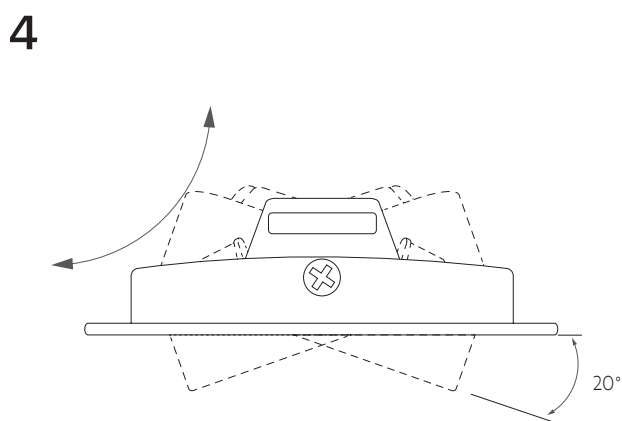

Instalace | Inštalácia | Installation | Installierung

	Model	W	Im		K	mA			
☐	PN14100054	6	420	—	3000	350	85x85x21	85g	75
☐	PN14300049	6	480	—	4000	350	85x85x21	85g	75
☐	PN14100055	18	1260	—	3000	700	115x115x33	220g	105
☐	PN14300050	18	1440	—	4000	700	115x115x33	220g	105
☒	PN14100052	6	420	—	3000	350	85x85x21	85g	75
☒	PN14300056	6	480	—	4000	350	85x85x21	85g	75
☒	PN14100053	18	1260	—	3000	700	115x115x33	220g	105
☒	PN14300048	18	1440	—	4000	700	115x115x33	220g	105
☐	PN14100068	6	420	DIM	3000	350	85x85x21	85g	75
☐	PN14300063	6	480	DIM	4000	350	85x85x21	85g	75
☐	PN14100069	18	1260	DIM	3000	700	115x115x33	220g	105
☐	PN14300064	18	1440	DIM	4000	700	115x115x33	220g	105
☒	PN14100066	6	420	DIM	3000	350	85x85x21	85g	75
☒	PN14300065	6	480	DIM	4000	350	85x85x21	85g	75
☒	PN14100067	18	1260	DIM	3000	700	115x115x33	220g	105
☒	PN14300062	18	1440	DIM	4000	700	115x115x33	220g	105

Všetchna práva vyhrazena.
Všetchny práva vyhradené.

Technical data can be changed without previous notice.
All rights reserved.
Technische Daten können sich ohne vorheriges Hinweiss verändern.

Alle Rechte vorbehalten.