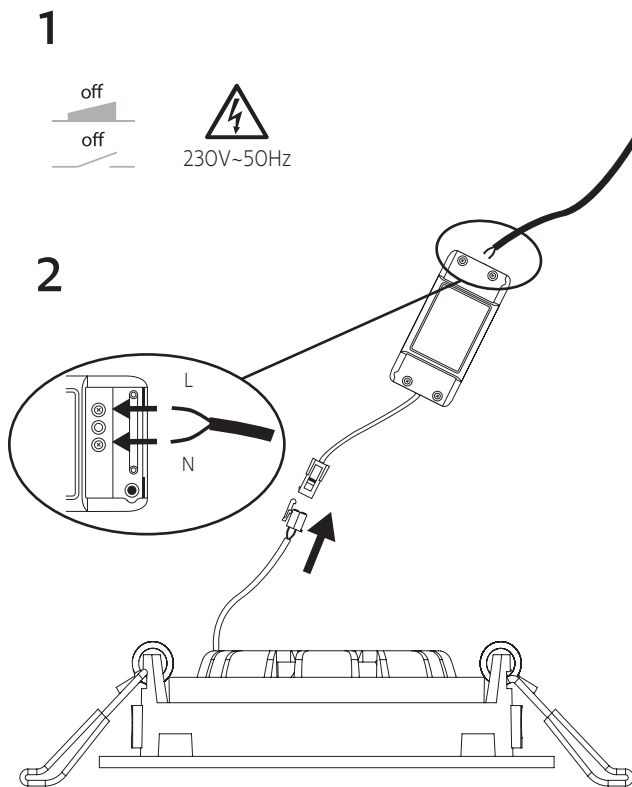

Instalace | Inštalácia | Installation | Installierung

	Model	W	Im		K	mA			
☐	PN14100054	6	420	—	3000	350	85x85x21	85g	75
☐	PN14300049	6	480	—	4000	350	85x85x21	85g	75
☐	PN14100055	18	1260	—	3000	700	115x115x33	220g	105
☐	PN14300050	18	1440	—	4000	700	115x115x33	220g	105
☒	PN14100052	6	420	—	3000	350	85x85x21	85g	75
☒	PN14300056	6	480	—	4000	350	85x85x21	85g	75
☒	PN14100053	18	1260	—	3000	700	115x115x33	220g	105
☒	PN14300048	18	1440	—	4000	700	115x115x33	220g	105
☐	PN14100068	6	420	DIM	3000	350	85x85x21	85g	75
☐	PN14300063	6	480	DIM	4000	350	85x85x21	85g	75
☐	PN14100069	18	1260	DIM	3000	700	115x115x33	220g	105
☐	PN14300064	18	1440	DIM	4000	700	115x115x33	220g	105
☒	PN14100066	6	420	DIM	3000	350	85x85x21	85g	75
☒	PN14300065	6	480	DIM	4000	350	85x85x21	85g	75
☒	PN14100067	18	1260	DIM	3000	700	115x115x33	220g	105
☒	PN14300062	18	1440	DIM	4000	700	115x115x33	220g	105

Všetchna práva vyhrazena.
Všetchny práva vyhradené.

Technical data can be changed without previous notice.
All rights reserved.
Technische Daten können sich ohne vorheriges Hinweiss verändern.

Alle Rechte vorbehalten.