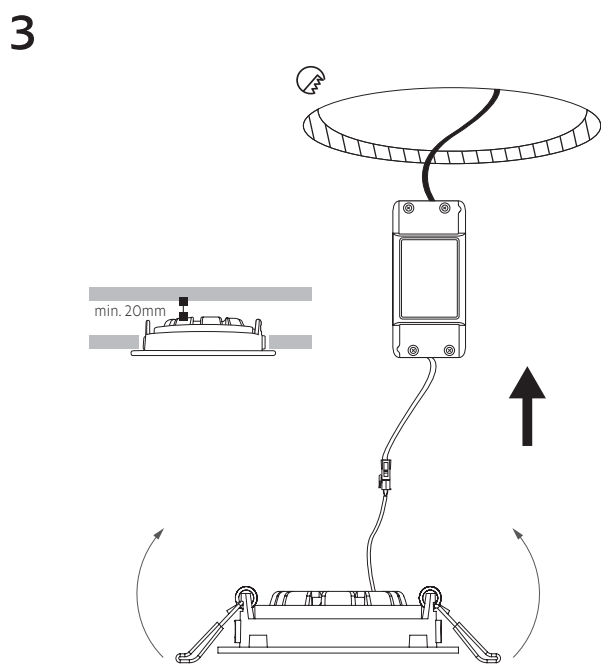

Instalace | Inštalácia | Installation | Installierung

	Model	W	Im		K	mA			
☐	PN14100054	6	420	—	3000	350	85x85x21	85g	75
☐	PN14300049	6	480	—	4000	350	85x85x21	85g	75
☐	PN14100055	18	1260	—	3000	700	115x115x33	220g	105
☐	PN14300050	18	1440	—	4000	700	115x115x33	220g	105
☒	PN14100052	6	420	—	3000	350	85x85x21	85g	75
☒	PN14300056	6	480	—	4000	350	85x85x21	85g	75
☒	PN14100053	18	1260	—	3000	700	115x115x33	220g	105
☒	PN14300048	18	1440	—	4000	700	115x115x33	220g	105
☐	PN14100068	6	420	DIM	3000	350	85x85x21	85g	75
☐	PN14300063	6	480	DIM	4000	350	85x85x21	85g	75
☐	PN14100069	18	1260	DIM	3000	700	115x115x33	220g	105
☐	PN14300064	18	1440	DIM	4000	700	115x115x33	220g	105
☒	PN14100066	6	420	DIM	3000	350	85x85x21	85g	75
☒	PN14300065	6	480	DIM	4000	350	85x85x21	85g	75
☒	PN14100067	18	1260	DIM	3000	700	115x115x33	220g	105
☒	PN14300062	18	1440	DIM	4000	700	115x115x33	220g	105

Všetchna práva vyhrazena.
Všetchny práva vyhradené.

Technical data can be changed without previous notice.
All rights reserved.
Technische Daten können sich ohne vorheriges Hinweiss verändern.

Alle Rechte vorbehalten.