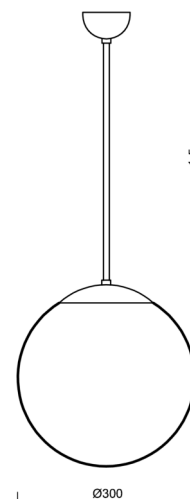

ADRIA P2

Kód produktu: ADR52921

Typ: Z11/094/a1 C*

Krátký popis svítidla: Černé závěsné žárovkové svítidlo ON/OFF a skleněné stínidlo TRIPLEX OPAL. Tyčový závěs o délce 20 cm.

Technická data

Typy svítidel	Klasické on/off
Typ montáže	závěsné - tyč
Materiál základny	ocel
Materiál stínidla	třívrstvé sklo TRIPLEX OPÁL
Barva základny	černá Ral9005
Barva stínidla	bílá
Držení stínidla	ocelový držák
Umístění montáže	strop
Šířka	300 mm
Délka	300 mm
Výška	300 mm
Průměr	Ø 300 mm
Délka závěsu	200 mm
Montážní otvor	není
Rázová pevnost	IK01
Provozní teplota	od -20°C do +30°C

Elektrická data

Typ napětí	AC
Napětí AC	220 - 240 V
Příkon	25 W
Stupeň krytí	IP40
Objímka	E27
Svorkovnice	není

Světelná data

Fotobiologická bezpečnost svítidla dle EN 62471 (Blue light hazard)	Risk group 0

Eulum data pro výpočtové programy jsou k dispozici na www.osmont.cz.