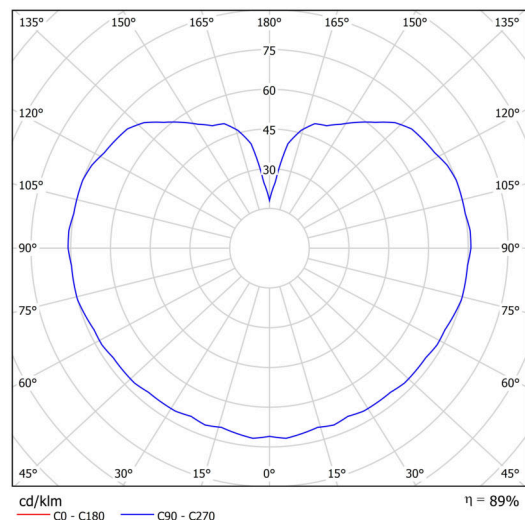

ADRIA P2

Kód produktu: ADR52921

Typ: Z11/094/a1 C*

Krátký popis svítidla: Černé závěsné žárovkové svítidlo ON/OFF a skleněné stínidlo TRIPLEX OPAL. Tyčový závěs o délce 20 cm.

Technická data

Typy svítidel	Klasické on/off
Typ montáže	závěsné - tyč
Materiál základny	ocel
Materiál stínidla	třívrstvé sklo TRIPLEX OPÁL
Barva základny	černá Ral9005
Barva stínidla	bílá
Držení stínidla	ocelový držák
Umístění montáže	strop
Šířka	300 mm
Délka	300 mm
Výška	300 mm
Průměr	Ø 300 mm
Délka závěsu	200 mm
Montážní otvor	není
Rázová pevnost	IK01
Provozní teplota	od -20°C do +30°C

Elektrická data

Typ napětí	AC
Napětí AC	220 - 240 V
Příkon	25 W
Stupeň krytí	IP40
Objímka	E27
Svorkovnice	není

Světelná data

Fotobiologická bezpečnost svítidla dle EN 62471 (Blue light hazard)	Risk group 0

Eulum data pro výpočtové programy jsou k dispozici na www.osmont.cz.