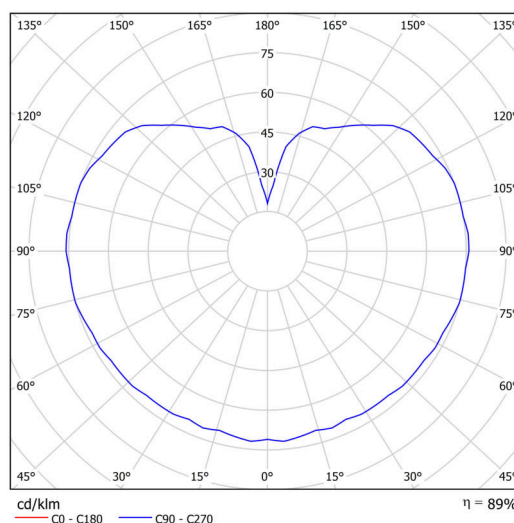

ADRIA P1

Kód produktu: ADR52916

Typ: Z11/092/a1 C*

Krátký popis svítidla: Černé závěsné žárovkové svítidlo ON/OFF a skleněné stínidlo TRIPLEX OPAL. Tyčový závěs o délce 20 cm.

Technická data

Typy svítidel	Klasické on/off
Typ montáže	závěsné - tyč
Materiál základny	ocel
Materiál stínidla	třívrstvé sklo TRIPLEX OPÁL
Barva základny	černá Ral9005
Barva stínidla	bílá
Držení stínidla	ocelový držák
Umístění montáže	strop
Šířka	200 mm
Délka	200 mm
Výška	200 mm
Průměr	Ø 200 mm
Délka závěsu	200 mm
Montážní otvor	není
Rázová pevnost	IK01
Provozní teplota	od -20°C do +30°C

Elektrická data

Typ napětí	AC
Napětí AC	220 - 240 V
Příkon	25 W
Stupeň krytí	IP40
Objímka	E27
Svorkovnice	není

Světelná data

Fotobiologická bezpečnost svítidla dle EN 62471 (Blue light hazard)	Risk group 0

Eulum data pro výpočtové programy jsou k dispozici na www.osmont.cz.