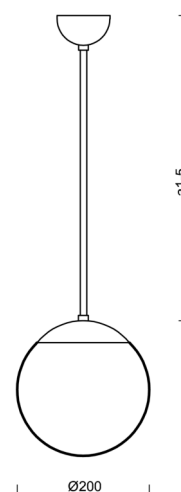

ADRIA P1

Z11/092/a1 C*

WWW.OSMONT.CZ

ADRIA P1

Kód produktu: ADR52916

Typ: Z11/092/a1 C*

Krátký popis svítidla: Černé závěsné žárovkové svítidlo ON/OFF a skleněné stínidlo TRIPLEX OPAL. Tyčový závěs o délce 20 cm.

Technická data

Typy svítidel	Klasické on/off
Typ montáže	závěsné - tyč
Materiál základny	ocel
Materiál stínidla	třívrstvé sklo TRIPLEX OPÁL
Barva základny	černá Ral9005
Barva stínidla	bílá
Držení stínidla	ocelový držák
Umístění montáže	strop
Šířka	200 mm
Délka	200 mm
Výška	200 mm
Průměr	Ø 200 mm
Délka závěsu	200 mm
Montážní otvor	není
Rázová pevnost	IK01
Provozní teplota	od -20°C do +30°C

Elektrická data

Typ napětí	AC
Napětí AC	220 - 240 V
Příkon	25 W
Stupeň krytí	IP40
Objímka	E27
Svorkovnice	není

Světelná data

Fotobiologická bezpečnost svítidla dle EN 62471 (Blue light hazard)	Risk group 0
---	--------------

Eulum data pro výpočtové programy jsou k dispozici na www.osmont.cz.

TECHNICKÝ LIST

Logistická data

EAN	8591728529161
Hmotnost NTT0	1.3 Kg
Hmotnost BTTO	1.9 Kg
Počet kartonů	2 ks
Objem balení	0.02 m ³
Balení 1 šířka	0.21 m
Balení 1 délka	0.21 m
Balení 1 výška	0.205 m
Záruka*	60 měsíců