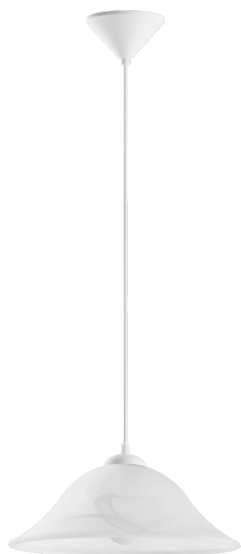

90978
ALBANY

EGLO

Všeobecné informace

Číslo výrobku	90978
Typ	Závěsná svítidla
Výrobní segment	Svítidla do vnitřních prostor
Téma	ostatní / nelze přiřadit

Rozměry

Výška výrobku (v mm/in)	1100
Průměr výrobku (v mm/in)	350
Čistá hmotnost (v kg)	1.14

Materiál & barva

Materiál těla	plast
Barva těla	bílá
Materiál skla/stínidla	alabastrové sklo
Barva skla/stínidla	bílá

Funkcionalita

Typ vypínače	bez vypínače
--------------	--------------

Technické informace