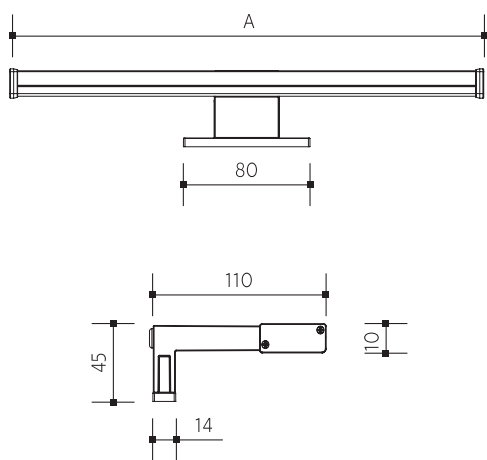

Instalace | Inštalácia | Installation | Installierung

Model	W	lm	mA	K		
PN12100002	8	680	65	3000	400	190g
PN12300002	8	720	65	4000	400	190g
PN12100003	12	1020	100	3000	600	245g
PN12300003	12	1080	100	4000	600	245g
PN12100006	8	680	65	3000	400	190g
PN12300006	8	720	65	4000	400	190g
PN12100007	12	1020	100	3000	600	245g
PN12300007	12	1080	100	4000	600	245g