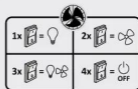

# CADMUS

71043

**71043** 

Ø 137 / 3x max. 25W  
IP20 • 8-15m² • 20W  
Black

		1x
	RPM	1350
	dB	49,8