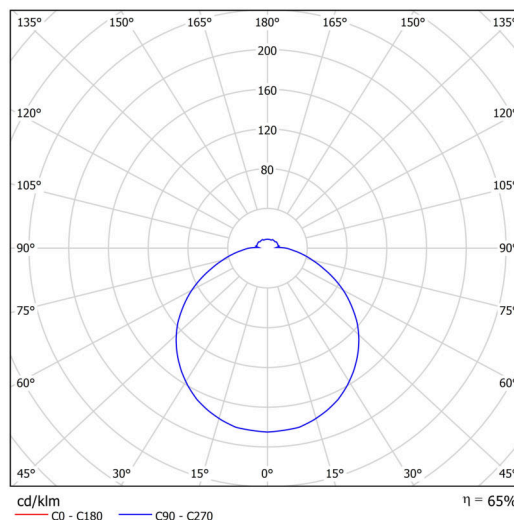

Světelná data

Světelný tok svítidla	2540 lm
Světelný tok zdroje	3910 lm
Světelný tok zdroje v nouzovém režimu	200 lm
Měrný výkon	105 lm/W
Teplota chromatičnosti	4000 K
Životnost LED L80/B10	100000 hod
CRI	Ra80
MacAdam	3
Fotobiologická bezpečnost svítidla dle EN 62471 (Blue light hazard)	Risk group 0