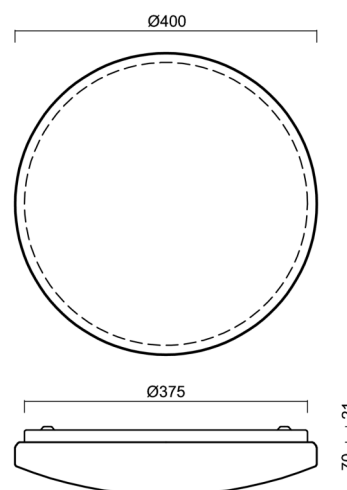

SAGITA 2

LED-1L16E500KN83/PC53 NK3H HF 4K#

WWW.OSMONT.CZ

SAGITA 2

Kód produktu: SAG68775

Typ: LED-1L16E500KN83/PC53 NK3H HF 4K#

Krátký popis svítidla: Bílé přisazené LED svítidlo nouzové kombinované se senzorem a polykarbonátové stínidlo.

Technická data

| | |
|-------------------|------------------------------|
| Typy svítidel | Nouzové kombinované + senzor |
| Typ montáže | přisazené |
| Materiál základny | ocel |
| Materiál stínidla | opálový polykarbonát |
| Barva základny | bílá Ral9003 |
| Barva stínidla | bílá |
| Držení stínidla | sklapovací systém |
| Umístění montáže | strop/stěna |
| Šířka | 400 mm |
| Délka | 400 mm |
| Výška | 86 mm |
| Průměr | ø 400 mm |
| Montážní otvor | 3xø5mm |
| Kabelový vstup | 2xø16mm |
| Rázová pevnost | IK10 |
| Provozní teplota | od -20°C do +30°C |