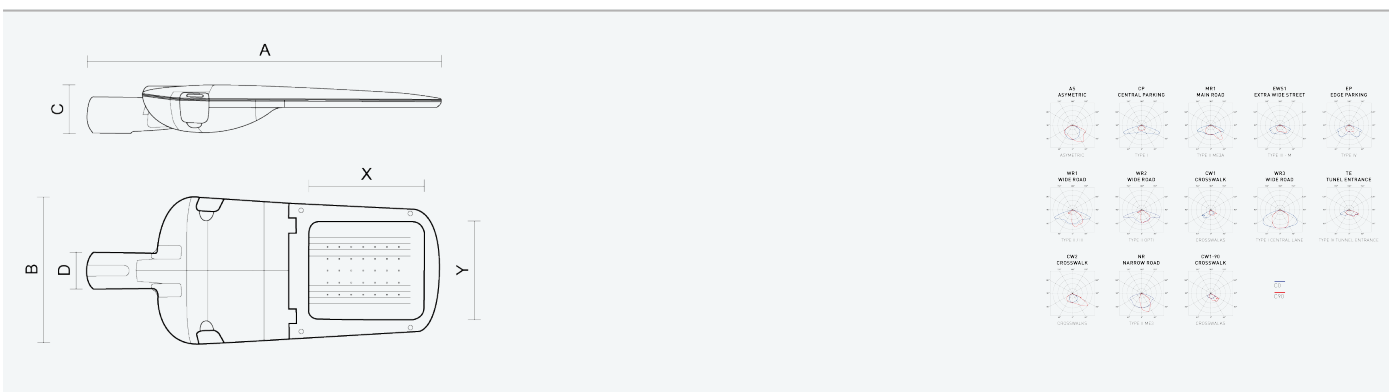

- Stupeň ochrany: IP66
- Okolní teplota: -40–45 °C
- Mechanická pevnost: IK10
- Životnost: 100000 hodin
- Účinnost svítidla: 145 lm/W
- Index podání barev CRI: 70-79, 3000–3000 K
- Tolerance chromatičnosti (MacAdam): SDCM4
- Kabelové vývodky: šroubovací PG9
- Třída ochrany: I
- Maximální počet svítidel na jistič B16: 10
- Maximální počet svítidel na jistič C16: 17
- Účinník: 0,99
- Třída energetické účinnosti světelného zdroje: C

- Základna: Slitina hliníku šedé barvy (RAL 7021)
- Difuzor: Tepelně tvrzené bezpečnostní sklo
- Připojení: Šroubová třípólová s odpojovačem pro průřez vodičů max. 4 mm<sup>2</sup>
- Svítidlo odolávající prachu, vlhkosti a tryskající vodě vhodné pro komunikace, obytné zony, parkovací plochy a prostranství
- Svítidlo vhodné pro osvětlení venkovních sportovišť s certifikací BALL-PROFF podle DIN 18032-3
- Katalogově široká varianta volitelného optického systému svítidla pro různé aplikace
- Elektronický driver ON/OFF (AC, DC na vyžádání)

Kód	Typ	Ta Max.: [°C]	Světelný tok LED zdrojů [lm]	Světelný tok svítidla: [lm]	Spotřeba svítidla: [W]	Účinnost svítidla: [lm/W]	Hmotnost netto: [kg]	A [mm]	B [mm]	C [mm]
104927	EVELUX S 24/600/730 WR3	45	7610	6670	45,3	145	5,0	630	265	95