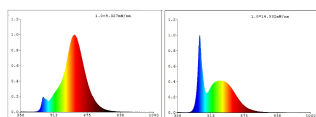

Technické změny vyhrazeny

2/2