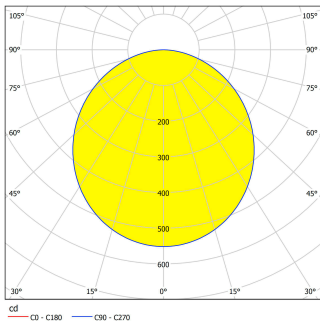

Technické informace

Stupeň ochrany	IP20
Třída ochrany	2
Síťové napětí	220-240V,50/60Hz
Stmívatelný	No
Watt 1	18
Max. výkon vč. trafa	18,87W
Jmenovitá životnost (v h)	25000

Světelný zdroj 1

Počet patice lampy / světelného zdroje 1	1
Typ zásuvky 1	LED
Typ svět. zdroje 1	LED
Vč. světelného zdroje 1	Včetně
Lumen každé patice lampy / světelný zdroj 1	2080
Kelvin 1	4000
Barva světla 1	WHITE
Jmenovitá životnost (v h)	25000
Spínací cykly	15000
kW/1000h	18
Třída energetické účinnosti	F
Stmívatelný	No
Jmenovitý (dimenzační) výkon svítivny (přesnost 0,1 W)	18
Tolerance barev (LED, SDCM)	<6

1 x 18 W

Technické změny vyhrazeny

2/2

Contact | Support
eglo.com/en/eglo-worldwide